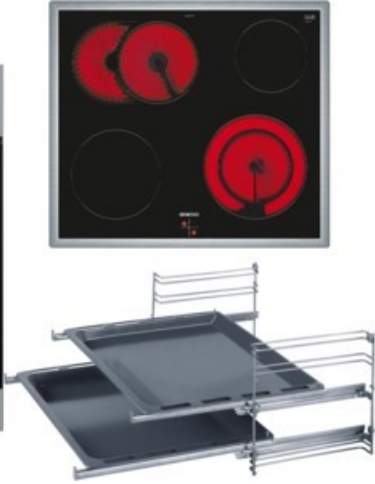

## Siemens EQ110KS2EB | edelstahl + edelstahl

Artikelnummer 18283

A

### Produkt-Highlights

- Schneller zur gewünschten Backtemperatur - Schnelllaufheizung.
- Hochwertige Beschichtung für einfache Reinigung - granit Glanz-Emaile.
- Perfekte Backergebnisse auf bis zu 3 Ebenen dank innovativer Wärmeverteilung - 3D-Heißluft Plus.
- Platz auch für große Pfannen und Töpfe dank 21 cm Zweikreis-Kochzone.
- Platz für große Bratpfannen - zuschaltbare Bräterzone.
- Bedienung der Kochzonen über die Drehwähler am Einbauperd.
- Inkl. HZ438201, Teleskopauszug, 2-fach

### Produkttyp

- Produkttyp: Einbaugeräte Set
- Kombinationsart: Einbauperd + Glaskeramikfeld

### Gehäuseeigenschaften

- Breite (Kochfeld): 58,30 cm

- Höhe (Kochfeld): 4,30 cm
- Tiefe (Kochfeld): 51,30 cm
- Gewicht (Kochfeld): 7,36 kg
- Breite (Backofen): 59,40 cm
- Höhe (Backofen): 59,50 cm
- Tiefe (Backofen): 54,80 cm
- Gewicht (Backofen): 32,30 kg