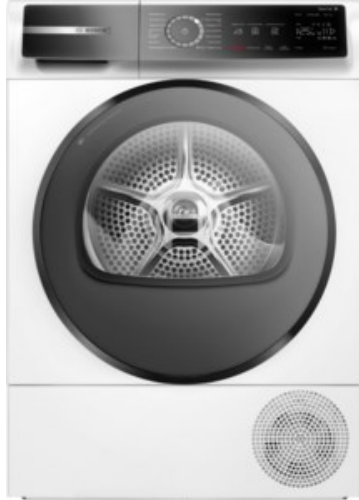

Produkt-Highlights

- Auto Dry trocknet deine Wäsche genauso, wie du es wünschst.
- **Smart Dry:** Sind Trockner und Waschmaschine vernetzt, erhältst du stets das optimale Trocknungsprogramm.
- Mit Home Connect lassen sich deine Hausgeräte bequem per Smartphone steuern.
- **Anti Vibration-Design:** extrem stabiler Vibrationsschutz sorgt für hohe Laufruhe.
- Klimafreundlicher Trockner mit dem umweltfreundlichsten Kühlmittel (R290).

Produkttyp

- Bauart: Stand-Wäschetrockner
- Produkttyp: Kondentrockner

Energieeffizienz / Verbrauchswerte

- Energieeffizienzklasse: A+++
- Energieeffizienzspektrum: Spektrum [A+++ bis D]
- Steuerung der Trocknung: autom./ Zeitwahl
- Kondensationseffizienzklasse: B
- Programmdauer des Eco-Programms: 195 Min.
- Betriebsgeräusch: 61 dB(A)
- geschätzter Jahres-Energieverbrauch: 193 kWh/Jahr

- Leistungsaufnahme, Netz aus: 0,30 W
- Leistungsaufnahme, Stand by: 0,30 W
- Leistungsaufnahme Betrieb: 1,60 W

Ausstattung & Technik

- Fassungsvermögen: 9 kg
- Trommel-Ausführung: Edelstahl-Trommel
- Wärmepumpe
- Startzeitvorwahl

Gehäuseeigenschaften

- Tür-Anschlag wechselbar

- Breite: 59,80 cm
- Höhe: 84,20 cm
- Tiefe: 61,30 cm
- Gewicht: 54,70 kg
- Breite mit Verpackung: 62 cm
- Höhe mit Verpackung: 88 cm
- Tiefe mit Verpackung: 67 cm
- Gewicht mit Verpackung: 55,60 kg
- Farbe: weiß

Händler-Kontaktdaten:

Service Wöhr
Metzinger Straße 4
70794 Filderstadt
0711 772491
info@IQ-service-woehr.de
www.IQ-service-woehr.de

Ihr Ansprechpartner:

Dimitrios Kapatagis
info@IQ-service-woehr.de

Unsere Öffnungszeiten:

Montag	08:30 - 12:30 / 14:30 - 18:30
Dienstag	08:30 - 12:30 / 14:30 - 18:30
Mittwoch	08:30 - 12:30
Donnerstag	08:30 - 12:30 / 14:30 - 18:30
Freitag	08:30 - 12:30 / 14:30 - 18:30
Samstag	08:30 - 13:00