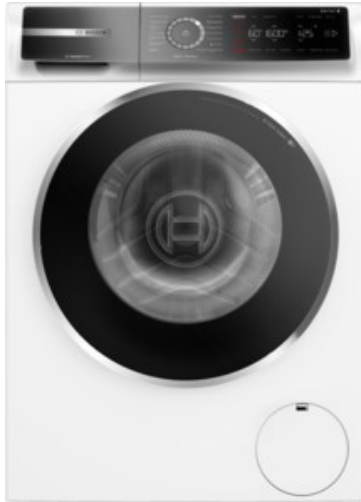

Service Wöhr

Kompetent. Sympathisch. Nah.

Unsere persönliche Empfehlung für Sie:

Bosch WGB2440H0 | weiss

Artikelnummer 17849

Produkt-Highlights

- **Iron Assist:** reduziert Knitterfalten bis zu 50%.
- **Home Connect:** Smart vernetzte Hausgeräte erleichtern den Alltag.
- **Mini Load:** schnelles und effizientes Waschen von Einzelteilen
- Mit Easy Start schnell zum optimalen Waschprogramm.
- **Fernüberwachung und Steuerung:** Kontrolliere und bediene deine Waschmaschine von unterwegs.

Produkttyp

- Bauart: Stand-Waschmaschine

Energieeffizienz / Verbrauchswerte

- Energy Label Version: 2019/2014
- Energieeffizienzklasse: A
- Energieeffizienzspektrum: Spektrum [A bis G]
- Schleudereffizienzklasse: B
- Programmdauer des Eco-Programms: 228 Min.
- Betriebsgeräusch Schleudern: 70 dB(A)
- Geräuschemissionsklasse: A
- gewichteter Wasserverbrauch pro Betriebszyklus (Waschen): 50 l

- gewichteter Energieverbrauch pro 100 Betriebszyklen: 40 kWh

Ausstattung & Technik

- Fassungsvermögen Wäsche: 9 kg
- U/Min. in der max. Schleuderstufe: 1400 Upm
- Trommel-Ausführung: Edelstahl-Trommel, Schontrommel
- Startzeitvorwahl
- Restzeitanzeige
- Handwasch-Programm für Wolle

Gehäuseeigenschaften

- Höhe: 84,50 cm

- Breite: 59,80 cm
- Tiefe: 59 cm
- Gewicht: 82,60 kg
- Breite mit Verpackung: 64 cm
- Höhe mit Verpackung: 87,50 cm
- Tiefe mit Verpackung: 67,50 cm
- Gewicht mit Verpackung: 83,60 kg
- Farbe: weiß