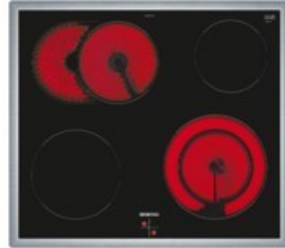

Service Wöhr

Kompetent. Sympathisch. Nah.

Unsere persönliche Empfehlung für Sie:

Siemens EQ110KS2EB | edelstahl + edelstahl

Artikelnummer 18283

A

Produkt-Highlights

- Schneller zur gewünschten Backtemperatur - Schnelllaufheizung.
- Hochwertige Beschichtung für einfache Reinigung - granit Glanz-Emaile.
- Perfekte Backergebnisse auf bis zu 3 Ebenen dank innovativer Wärmeverteilung - 3D-Heißluft Plus.
- Platz auch für große Pfannen und Töpfe dank 21 cm Zweikreis-Kochzone.
- Platz für große Bratpfannen - zuschaltbare Bräterzone.
- Bedienung der Kochzonen über die Drehwähler am Einbauperd.
- Inkl. HZ438201, Teleskopauszug, 2-fach

Produkttyp

- Produkttyp: Einbaugeräte Set
- Kombinationsart: Einbauperd + Glaskeramikfeld

Energieeffizienz / Verbrauchswerte

- Energieeffizienzklasse: A
- Energieeffizienzspektrum: Spektrum [A+++ bis D]
- Energieverbrauch bei Heißluft/Umluft: 0,79 kWh
- Energieverbrauch konventionell: 0,98 kWh
- Innenraum-Volumen: 66 l

- Backrohrvolumen: Large
- Anzahl der Garräume: 1
- Wärmequelle: Elektro

Ausstattung & Technik

- max. Temperatur: 270 °C
- Teleskopauszug

Gehäuseeigenschaften

- Breite (Kochfeld): 58,30 cm

- Höhe (Kochfeld): 4,30 cm
- Tiefe (Kochfeld): 51,30 cm
- Gewicht (Kochfeld): 7,36 kg
- Breite (Backofen): 59,40 cm
- Höhe (Backofen): 59,50 cm
- Tiefe (Backofen): 54,80 cm
- Gewicht (Backofen): 32,30 kg