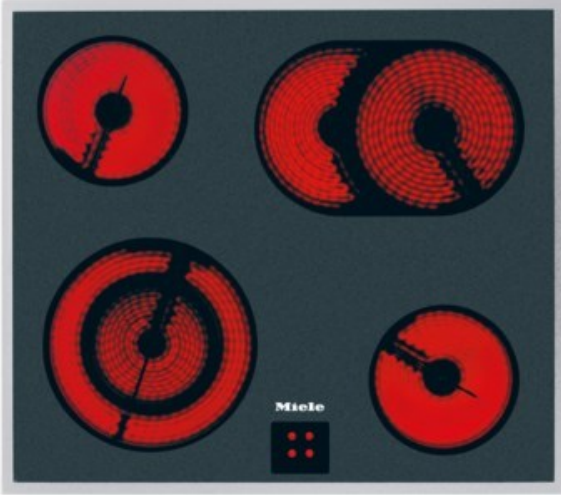

Service Wöhr

Kompetent. Sympathisch. Nah.

Unsere persönliche Empfehlung für Sie:

Miele KM 6003 LPT | edelstahl

Artikelnummer 13324

Produkt-Highlights

- Ansprechendes Design - 574 mm breit mit umlaufendem Rahmen
- Besonders flexibel - 4 Kochzonen inkl. 1 Bräter- und 1 Vario-Zone
- Sicher - Restwärmeanzeige für jede Kochzone

Produkttyp

- Produkttyp: Einbau-Glaskeramikfeld

Ausstattung & Technik

- Restwärmeanzeige:
Restwärmeanzeige für jede Kochzone

Gehäuseeigenschaften

- Breite: 57,40 cm
- Tiefe: 51,40 cm

- Gewicht: 7,60 kg
- Farbe: edelstahl