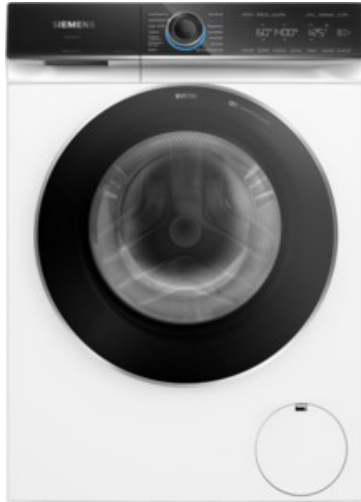

Service Wöhr

Kompetent. Sympathisch. Nah.

Unsere persönliche Empfehlung für Sie:

Siemens WG44B20G0 | weiss

Artikelnummer 17743

Produkt-Highlights

- **speedPack XL** – Programme beschleunigen, die Dauer einstellen oder in nur 15 Min. waschen.
- Bedienen Sie Ihre Waschmaschine von wo Sie wollen, wann Sie wollen - **mit der Home Connect App (Android und iOS)**.
- **Beste Energie-Effizienzklasse A** – unsere energieeffizienteste Waschmaschine.
- **smartFinish** – Glättet sämtliche Knitterfalten für weniger Zeit am Bügelbrett.
- **Mini load** - Wasche Einzelteile und kleine Wäscheposten schnell und effizient.

- gewichteter Energieverbrauch pro 100 Betriebszyklen: 40 kWh

Ausstattung & Technik

- Fassungsvermögen Wäsche: 9 kg
- U/Min. in der max. Schleuderstufe: 1400 Upm
- Trommel-Ausführung: Edelstahl-Trommel, Schontrommel
- Restzeitanzeige
- Handwasch-Programm für Wolle

Gehäuseeigenschaften

- Höhe: 84,50 cm
- Breite: 59,80 cm

- Tiefe: 59 cm
- Gewicht: 82,60 kg
- Breite mit Verpackung: 64 cm
- Höhe mit Verpackung: 87,50 cm
- Tiefe mit Verpackung: 67,50 cm
- Gewicht mit Verpackung: 83,60 kg
- Farbe: weiß