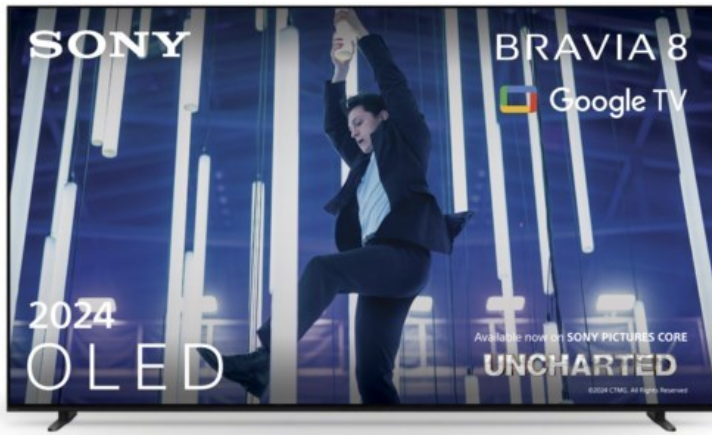

Service Wöhr

Kompetent. Sympathisch. Nah.

Unsere persönliche Empfehlung für Sie:

Sony K-77XR80 | dunkles silber

Artikelnummer 18600

Produkt-Highlights

- Sonys helles OLED-Panel mit über 8 Millionen selbstleuchtenden Pixeln ist der Gipfel der Bildpräzision! Der XR Contrast Booster sorgt für einen naturgetreuen Kontrast, genau wie es die Creator beabsichtigt haben.
- Beim BRAVIA 8 ist der Bildschirm der Lautsprecher - genau wie bei einer Kinoleinwand! Voice Zoom 3 verbessert die Dialoge, und 3D Surround Upscaling sorgt für Surround Sound.
- Das eigene Zuhause in ein BRAVIA Kino verwandeln! Sony Soundbars mit 360 Spatial Sound Mapping erzeugen Phantom-Lautsprecher in einem kinoreifen Layout; Acoustic Center Sync sorgt für eine beeindruckende audiovisuelle Abstimmung.
- Der BRAVIA 8 steht im Mittelpunkt und fügt sich harmonisch in die Inneneinrichtung ein. Der 4-Wege-Standfuß bietet echte Flexibilität. Die wiederaufladbare Eco Fernbedienung ist hintergrundbeleuchtet und perfekt für Filmabende.
- Auf diesem Google TV sind über 10.000 Apps und Spiele verfügbar, außerdem gibt es Voice Search, Apple AirPlay 2 und Chromecast built-in.
- HDMI 2.1-Gaming-Funktionen sind enthalten (4K/120fps, VRR, ALLM) und das Gaming Menü bietet alle wichtigen Funktionen an einem Ort. PS5®-Benutzer können zusätzliche Gaming-Funktionen freischalten. Mit PS Remote Play kann man von überall aus spielen.
- SONY PICTURES CORE - In der SONY PICTURES CORE App 15 Filme einlösen, mit 24 Monaten Streaming. Von IMAX® Enhanced bis Dolby Atmos® - es gibt keinen besseren Weg zu sehen, wie unglaublich Filme auf dem BRAVIA 8 sind!

Bildeigenschaften

- Auflösung: Ultra HD (4K)
- HDR Wiedergabe

Ausstattung & Technik

- Bildschirmdiagonale: 195 cm
- Bildschirmdiagonale: 77"

- max. Auflösung (Horizontal): 3840
- max. Auflösung (Vertikal): 2160
- Bildfrequenz: 120 Hz
- WLAN Ausstattung: WLAN integriert