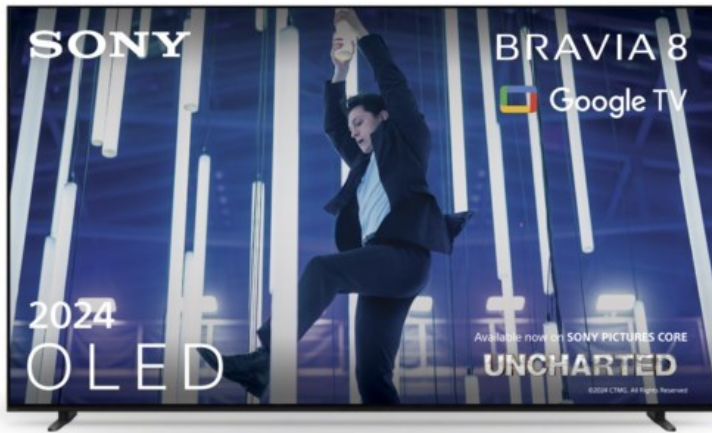

## Sony K-65XR80 | dunkles silber

Artikelnummer 18599

### Produkt-Highlights

- Sonys helles OLED-Panel mit über 8 Millionen selbstleuchtenden Pixeln ist der Gipfel der Bildpräzision! Der XR Contrast Booster sorgt für einen naturgetreuen Kontrast, genau wie es die Creator beabsichtigt haben.
- Beim BRAVIA 8 ist der Bildschirm der Lautsprecher - genau wie bei einer Kinoleinwand! Voice Zoom 3 verbessert die Dialoge, und 3D Surround Upscaling sorgt für Surround Sound.
- Das eigene Zuhause in ein BRAVIA Kino verwandeln! Sony Soundbars mit 360 Spatial Sound Mapping erzeugen Phantom-Lautsprecher in einem kinoreifen Layout; Acoustic Center Sync sorgt für eine beeindruckende audiovisuelle Abstimmung.
- Der BRAVIA 8 steht im Mittelpunkt und fügt sich harmonisch in die Inneneinrichtung ein. Der 4-Wege-Standfuß bietet echte Flexibilität. Die wiederaufladbare Eco Fernbedienung ist hintergrundbeleuchtet und perfekt für Filmabende.
- Auf diesem Google TV sind über 10.000 Apps und Spiele verfügbar, außerdem gibt es Voice Search, Apple AirPlay 2 und Chromecast built-in.
- HDMI 2.1-Gaming-Funktionen sind enthalten (4K/120fps, VRR, ALLM) und das Gaming Menü bietet alle wichtigen Funktionen an einem Ort. PS5®-Benutzer können zusätzliche Gaming-Funktionen freischalten. Mit PS Remote Play kann man von überall aus spielen.
- SONY PICTURES CORE - In der SONY PICTURES CORE App 15 Filme einlösen, mit 24 Monaten Streaming. Von IMAX® Enhanced bis Dolby Atmos® - es gibt keinen besseren Weg zu sehen, wie unglaublich Filme auf dem BRAVIA 8 sind!