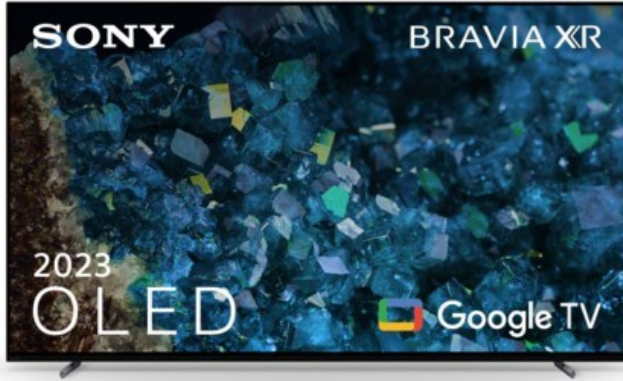

Service Wöhr

Kompetent. Sympathisch. Nah.

Unsere persönliche Empfehlung für Sie:

Sony XR-55A80L | titanschwarz

Artikelnummer 17937

Produkt-Highlights

- 4K OLED-TV mit XR OLED Contrast Pro Technologie
- Cognitive Processor XR, XR 4K Upscaling, XR Triluminos Pro, XR Clear Image
- Dolby Vision, Netflix Calibrated Mode, IMAX Enhanced, HDR10, HLG
- Google TV mit Google Assistant und Zugang zu Mediatheken, YouTube sowie Google Play (Apps, Spiele, uvm.)
- Streaming Service BRAVIA CORE™ integriert
- VoD Services: u.a. Netflix, Amazon Prime Video, Disney+, Apple TV+, MagentaTV, Joyn, DAZN, Sky Ticket uvm
- Chromecast Built-in, Apple AirPlay/Apple HomeKit, kompatibel mit Amazon Alexa, TV SideView™ App für (Android/iOS)
- Acoustic Surface Audio+ & Dolby Atmos
- Gaming-Menü

Bildeigenschaften

- Auflösung: Ultra HD (4K)
- HDR Wiedergabe

Ausstattung & Technik

- Bildschirmdiagonale: 139 cm
- Bildschirmdiagonale: 55"

- max. Auflösung (Horizontal): 3840
- max. Auflösung (Vertikal): 2160
- WLAN Ausstattung: WLAN integriert