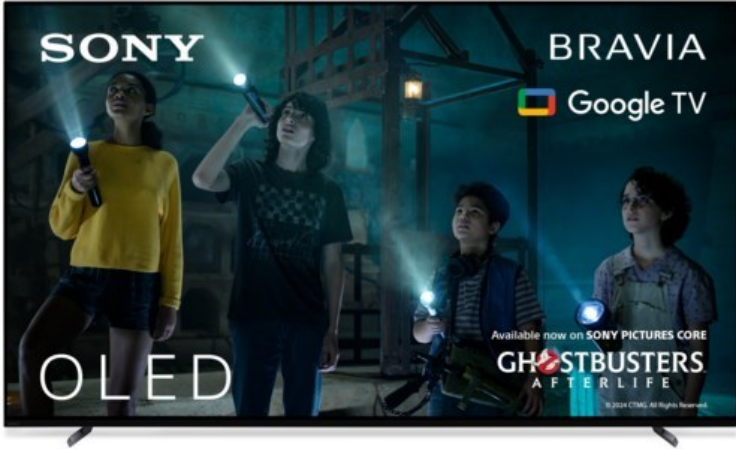

### Produkt-Highlights

- 4K OLED-TV mit XR OLED Contrast Pro Technologie
- Cognitive Processor XR, XR 4K Upscaling, XR Triluminos Pro, XR Clear Image
- Dolby Vision, Netflix Calibrated Mode, IMAX Enhanced, HDR10, HLG
- Google TV mit Google Assistant und Zugang zu Mediatheken, YouTube sowie Google Play (Apps, Spiele, uvm.)
- Streaming Service BRAVIA CORE™ integriert
- VoD Services: u.a. Netflix, Amazon Prime Video, Disney+, Apple TV+, MagentaTV, Joyn, DAZN, Sky Ticket uvm
- Chromecast Built-in, Apple AirPlay/Apple HomeKit, kompatibel mit Amazon Alexa, TV SideView™ App für (Android/iOS)
- Acoustic Surface Audio+ & Dolby Atmos
- Gaming-Menü