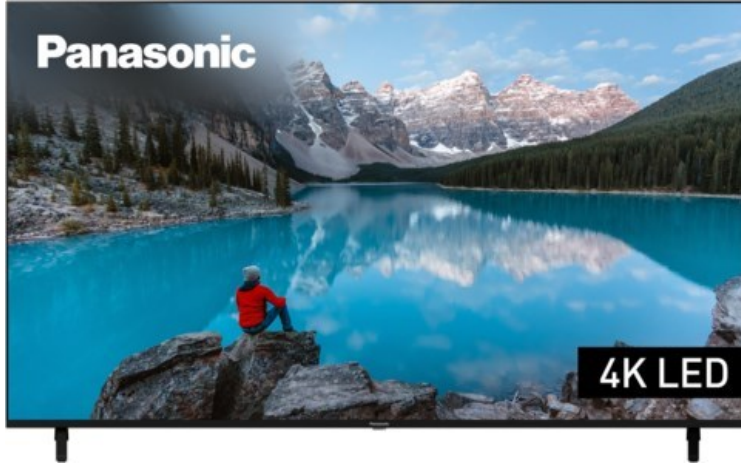

Service Wöhr

Kompetent. Sympathisch. Nah.

Unsere persönliche Empfehlung für Sie:

Panasonic TX-75MXT886

Artikelnummer 17957

Produkt-Highlights

- 3.840 x 2.160 4K Ultra-HD LED-TV
- Dolby Vision, HDR10+ Adaptive
- Filmmaker Mode mit intelligentem Sensor
- HCX Processor
- Fire TV mit Zugriff auf Apps & Online-Dienste
- Amazon Alexa integriert
- Surround Sound & Dolby Atmos
- Game Mode, ALLM (Auto Low Latency Mode)
- DVB-T2 /-C /-S2 Triple Tuner, 4x HDMI (eARC auf HDMI 4), 2x USB, CI+, Digitaler Audio-Ausgang (optisch), LAN, WLAN & Bluetooth integriert

Bildeigenschaften

- Auflösung: Ultra HD (4K)
- Hintergrundbeleuchtung: LED

Ausstattung & Technik

- Bildschirmdiagonale: 189 cm
- Bildschirmdiagonale: 75"

- max. Auflösung (Horizontal): 3840
- max. Auflösung (Vertikal): 2160
- WLAN Ausstattung: WLAN integriert