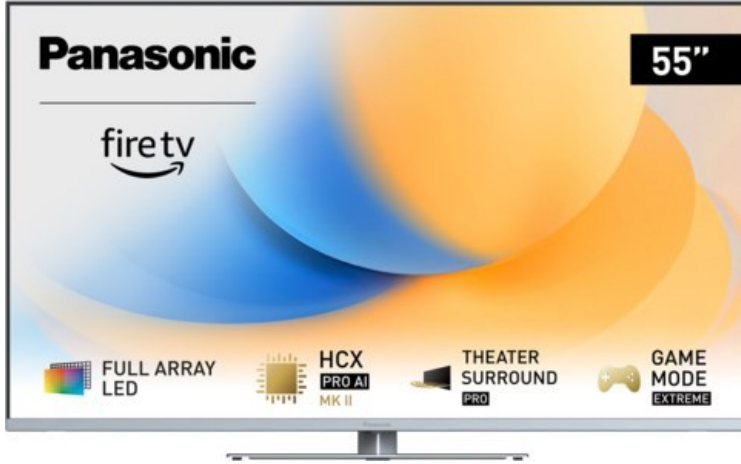

Service Wöhr

Kompetent. Sympathisch. Nah.

Unsere persönliche Empfehlung für Sie:

Panasonic TV-55W93AE6 | silber

Artikelnummer 18611

Produkt-Highlights

- Full-Array-LED-Hintergrundbeleuchtung mit Dimmung - Hoher Kontrast und Helligkeit, tiefes Schwarz
- HCX PRO AI Processor MK II - Hervorragende Bild- und Tonqualität dank KI-Optimierung und 144 Hz
- Theater Surround Pro - Premium-Heimkino-Sounderlebnis mit verschiedenen Klangmodi und Dolby Atmos®
- Game Mode Extreme - Perfektes Spielerlebnis mit Game Control Board, reduzierter Reaktionszeit, HDMI2.1 VRR/HFR/ALLM
- Multi HDR Ultimate - Unterstützt alle wichtigen HDR-Formate wie Dolby Vision IQ und HDR10+ Adaptive
- Panasonic Premium Fire TV - Intuitive Bedienbarkeit mit personalisierter Bedienung und Empfehlungen für Inhalte

Bildeigenschaften

- Auflösung: Ultra HD (4K)
- Hintergrundbeleuchtung: LED

Ausstattung & Technik

- Bildschirmdiagonale: 139 cm
- Bildschirmdiagonale: 55"
- max. Auflösung (Horizontal): 3840

- max. Auflösung (Vertikal): 2160
- Bildfrequenz: 120 Hz
- WLAN Ausstattung: WLAN integriert