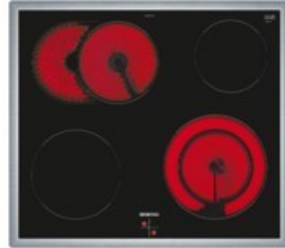

Service Wöhr

Kompetent. Sympathisch. Nah.

Unsere persönliche Empfehlung für Sie:

Siemens EQ110KS2EB | edelstahl + edelstahl

Artikelnummer 18283

A

Produkt-Highlights

- Schneller zur gewünschten Backtemperatur - Schnelllaufheizung.
- Hochwertige Beschichtung für einfache Reinigung - granit Glanz-Emaile.
- Perfekte Backergebnisse auf bis zu 3 Ebenen dank innovativer Wärmeverteilung - 3D-Heißluft Plus.
- Platz auch für große Pfannen und Töpfe dank 21 cm Zweikreis-Kochzone.
- Platz für große Bratpfannen - zuschaltbare Bräterzone.
- Bedienung der Kochzonen über die Drehwähler am Einbauherd.
- Inkl. HZ438201, Teleskopauszug, 2-fach

Produkttyp

- Produkttyp: Einbaugeräte Set
- Kombinationsart: Einbauherd + Glaskeramikfeld

Energieeffizienz / Verbrauchswerte

- Energieeffizienzklasse: A
- Energieeffizienzspektrum: Spektrum [A+++ bis D]
- Energieverbrauch bei Heißluft/Umluft: 0,79 kWh
- Energieverbrauch konventionell: 0,98 kWh
- Innenraum-Volumen: 66 l

- Backrohrvolumen: Large
- Anzahl der Garräume: 1
- Wärmequelle: Elektro

Ausstattung & Technik

- max. Temperatur: 270 °C
- Teleskopauszug

Gehäuseeigenschaften

- Breite (Kochfeld): 58,30 cm

- Höhe (Kochfeld): 4,30 cm
- Tiefe (Kochfeld): 51,30 cm
- Gewicht (Kochfeld): 7,36 kg
- Breite (Backofen): 59,40 cm
- Höhe (Backofen): 59,50 cm
- Tiefe (Backofen): 54,80 cm
- Gewicht (Backofen): 32,30 kg