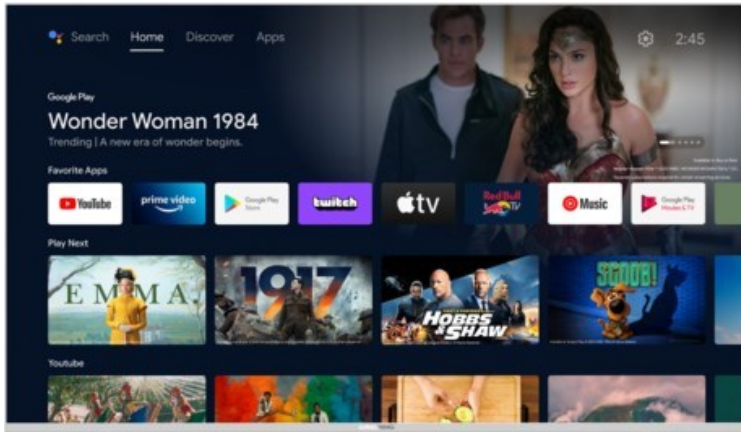

Service Wöhr

Kompetent. Sympathisch. Nah.

Unsere persönliche Empfehlung für Sie:

Grundig 40 CFA 6390 Zürich | silber

Artikelnummer 18053

Produkt-Highlights

- 1.920 x 1.080 Full-HD LED-TV
- DVB-T2 HD /-C /-S2 Triple Tuner
- 600 Hz PPR (Picture Perfection Rate)
- Android TV mit Zugriff auf Google Play Store Inhalte & Streaming Dienste
- Chromecast built-in
- Magic Fidelity Soundtechnologie
- USB-Recording (PVR) & Time-Shift
- Wiedergabe von Medien-Dateien über USB Eingang
- 2x HDMI, 1x USB, CI+, Digitaler Audio-Ausgang (optisch), Kopfhörer-Ausgang, LAN, WLAN & Bluetooth integriert

Bildeigenschaften

- Auflösung: Full HD
- Hintergrundbeleuchtung: LED
- HDR Wiedergabe

Ausstattung & Technik

- Bildschirmdiagonale: 100 cm
- Bildschirmdiagonale: 40"

- max. Auflösung (Horizontal): 1920
- max. Auflösung (Vertikal): 1080
- WLAN Ausstattung: WLAN integriert

Multimedia/Empfang

- Tuner: DVB-T2 Tuner, DVB-C Tuner, DVB-S2 Tuner
- USB-Aufnahme Funktion
- TimeShift
- USB-Medienwiedergabe
- Smart-TV: Online Videodienste, Online Apps erhältlich

Bedienung

- steuerbar über Smartphone/Tablet