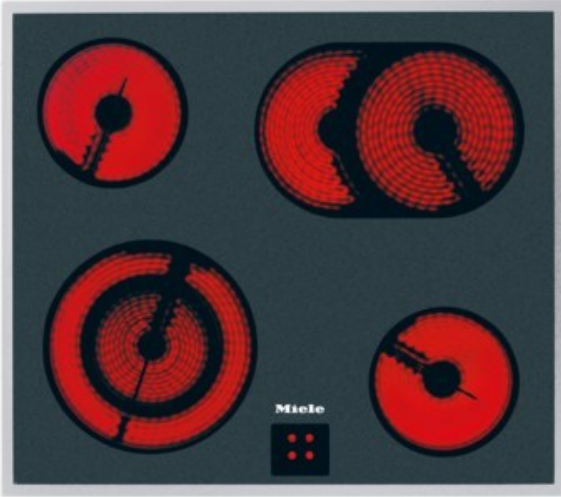

Service Wöhr

Kompetent. Sympathisch. Nah.

Unsere persönliche Empfehlung für Sie:

Miele KM 6003 LPT | edelstahl

Artikelnummer 13324

Produkt-Highlights

- Ansprechendes Design - 574 mm breit mit umlaufendem Rahmen
- Besonders flexibel - 4 Kochzonen inkl. 1 Bräter- und 1 Vario-Zone
- Sicher - Restwärmeanzeige für jede Kochzone

Produkttyp

- Produkttyp: Einbau-Glaskeramikfeld

Ausstattung & Technik

- Restwärmeanzeige:
Restwärmeanzeige für jede Kochzone

Gehäuseeigenschaften

- Breite: 57,40 cm
- Tiefe: 51,40 cm

- Gewicht: 7,60 kg
- Farbe: edelstahl