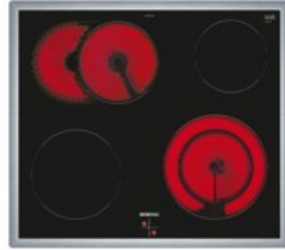

## Siemens EQ110KS2EB | edelstahl + edelstahl

Artikelnummer 18283

A

### Produkt-Highlights

- Schneller zur gewünschten Backtemperatur - Schnelllaufheizung.
- Hochwertige Beschichtung für einfache Reinigung - granit Glanz-Emaile.
- Perfekte Backergebnisse auf bis zu 3 Ebenen dank innovativer Wärmeverteilung - 3D-Heißluft Plus.
- Platz auch für große Pfannen und Töpfe dank 21 cm Zweikreis-Kochzone.
- Platz für große Bratpfannen - zuschaltbare Bräterzone.
- Bedienung der Kochzonen über die Drehwähler am Einbaherd.
- Inkl. HZ438201, Teleskopauszug, 2-fach

### Gehäuseeigenschaften

- Breite (Kochfeld): 58,30 cm

- Höhe (Kochfeld): 4,30 cm
- Tiefe (Kochfeld): 51,30 cm
- Gewicht (Kochfeld): 7,36 kg
- Breite (Backofen): 59,40 cm
- Höhe (Backofen): 59,50 cm
- Tiefe (Backofen): 54,80 cm
- Gewicht (Backofen): 32,30 kg