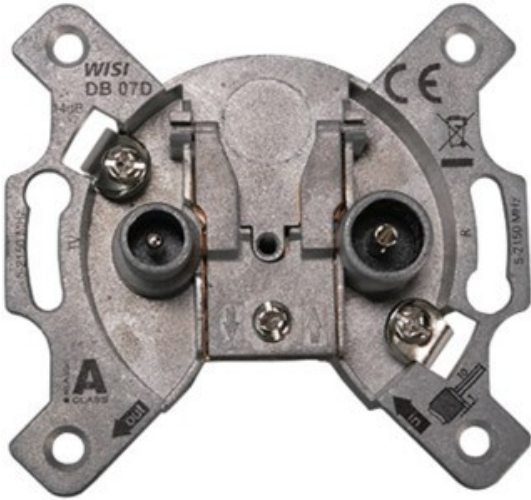

## Wisi DB 07D 2-Loch Durchgangsdose

Artikelnummer 18953

### Produkt-Highlights

- Universal 2-Loch Durchgangsdose für bidirektionale BK-Anlagen oder SAT-Einkabellösungen
- Breitbandiger Frequenzbereich 5...2150 MHz
- Hohe Entkopplung der Teilnehmerausgänge
- Hohes Schirmungsmaß der Klasse A, nach EN 50083-2
- Kabelzuführung von Ober – oder Unterseite der Antennendose