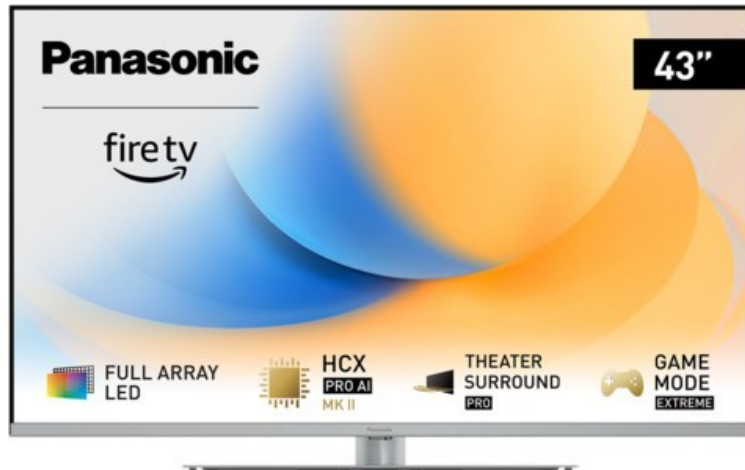

Panasonic TV-43W93AE6 | silber

Artikelnummer 18613

Produkt-Highlights

- Full-Array-LED-Hintergrundbeleuchtung mit Dimmung - Hoher Kontrast und Helligkeit, tiefes Schwarz
- HCX PRO AI Processor MK II - Hervorragende Bild- und Tonqualität dank KI-Optimierung und 144 Hz
- Theater Surround Pro - Premium-Heimkino-Sounderlebnis mit verschiedenen Klangmodi und Dolby Atmos®
- Game Mode Extreme - Perfektes Spielerlebnis mit Game Control Board, reduzierter Reaktionszeit, HDMI2.1 VRR/HFR/ALLM
- Multi HDR Ultimate - Unterstützt alle wichtigen HDR-Formate wie Dolby Vision IQ und HDR10+ Adaptive
- Panasonic Premium Fire TV - Intuitive Bedienbarkeit mit personalisierter Bedienung und Empfehlungen für Inhalte

Bildeigenschaften

- Auflösung: Ultra HD (4K)
- Hintergrundbeleuchtung: LED

Ausstattung & Technik

- Bildschirmdiagonale: 108 cm
- Bildschirmdiagonale: 43"
- max. Auflösung (Horizontal): 3840

- max. Auflösung (Vertikal): 2160
- Bildfrequenz: 120 Hz
- WLAN Ausstattung: WLAN integriert