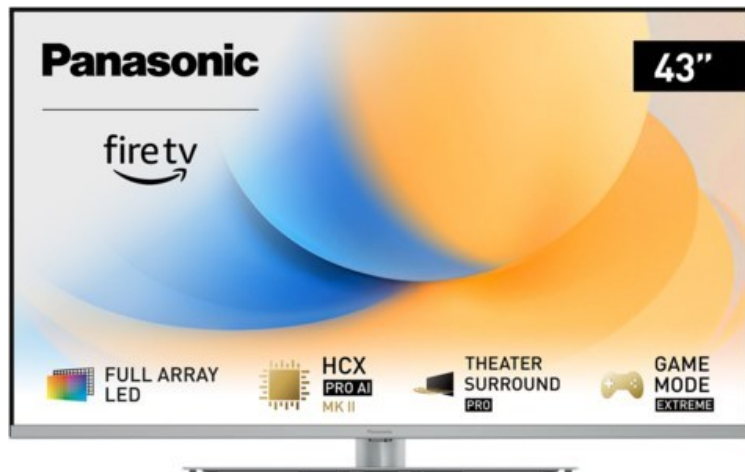

Panasonic TV-43W93AE6 | silber

Artikelnummer 18613

Produkt-Highlights

- Full-Array-LED-Hintergrundbeleuchtung mit Dimmung - Hoher Kontrast und Helligkeit, tiefes Schwarz
- HCX PRO AI Processor MK II - Hervorragende Bild- und Tonqualität dank KI-Optimierung und 144 Hz
- Theater Surround Pro - Premium-Heimkino-Sounderlebnis mit verschiedenen Klangmodi und Dolby Atmos®
- Game Mode Extreme - Perfektes Spielerlebnis mit Game Control Board, reduzierter Reaktionszeit, HDMI2.1 VRR/HFR/ALLM
- Multi HDR Ultimate - Unterstützt alle wichtigen HDR-Formate wie Dolby Vision IQ und HDR10+ Adaptive
- Panasonic Premium Fire TV - Intuitive Bedienbarkeit mit personalisierter Bedienung und Empfehlungen für Inhalte

Bildeigenschaften

- Auflösung: Ultra HD (4K)
- Hintergrundbeleuchtung: LED

Ausstattung & Technik

- Bildschirmdiagonale: 108 cm
- Bildschirmdiagonale: 43"
- max. Auflösung (Horizontal): 3840

- max. Auflösung (Vertikal): 2160
- Bildfrequenz: 120 Hz
- WLAN Ausstattung: WLAN integriert