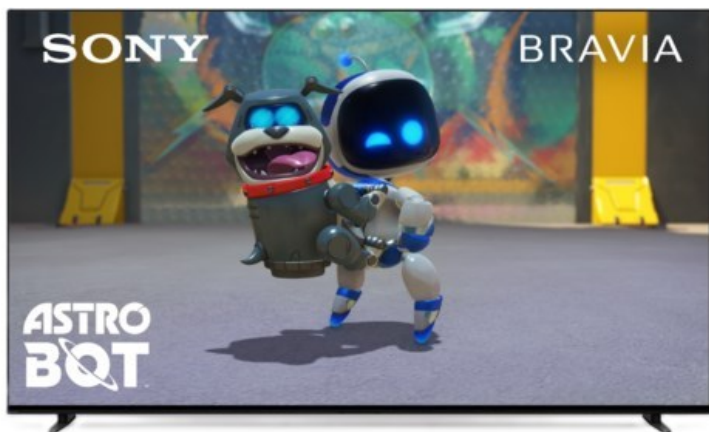

## Sony K-65XR80 | dunkles silber

Artikelnummer 18599

### Produkt-Highlights

- Sonys helles OLED-Panel mit über 8 Millionen selbstleuchtenden Pixeln ist der Gipfel der Bildpräzision! Der XR Contrast Booster sorgt für einen naturgetreuen Kontrast, genau wie es die Creator beabsichtigt haben.
- Beim BRAVIA 8 ist der Bildschirm der Lautsprecher - genau wie bei einer Kinoleinwand! Voice Zoom 3 verbessert die Dialoge, und 3D Surround Upscaling sorgt für Surround Sound.
- Das eigene Zuhause in ein BRAVIA Kino verwandeln! Sony Soundbars mit 360 Spatial Sound Mapping erzeugen Phantom-Lautsprecher in einem kinoreifen Layout; Acoustic Center Sync sorgt für eine beeindruckende audiovisuelle Abstimmung.
- Der BRAVIA 8 steht im Mittelpunkt und fügt sich harmonisch in die Inneneinrichtung ein. Der 4-Wege-Standfuß bietet echte Flexibilität. Die wiederaufladbare Eco Fernbedienung ist hintergrundbeleuchtet und perfekt für Filmabende.
- Auf diesem Google TV sind über 10.000 Apps und Spiele verfügbar, außerdem gibt es Voice Search, Apple AirPlay 2 und Chromecast built-in.
- HDMI 2.1-Gaming-Funktionen sind enthalten (4K/120fps, VRR, ALLM) und das Gaming Menü bietet alle wichtigen Funktionen an einem Ort. PS5®-Benutzer können zusätzliche Gaming-Funktionen freischalten. Mit PS Remote Play kann man von überall aus spielen.
- SONY PICTURES CORE - In der SONY PICTURES CORE App 15 Filme einlösen, mit 24 Monaten Streaming. Von IMAX® Enhanced bis Dolby Atmos® - es gibt keinen besseren Weg zu sehen, wie unglaublich Filme auf dem BRAVIA 8 sind!