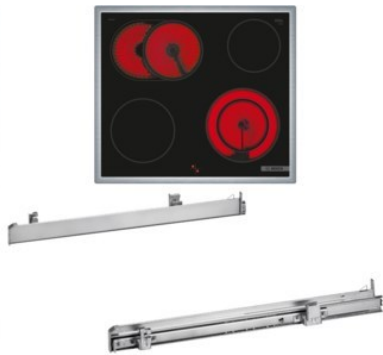

## Bosch HND411GS63 | edelstahl + edelstahl

Artikelnummer 18786

A+

### Produkt-Highlights

- **Rote LED-Display-Steuerung:** Einfach zu bedienen dank der Zeitfunktionen
- **3D-Heißluft:** Gleichmäßige Hitze für perfekte Ergebnisse auf bis zu drei Ebenen
- **Versenknebel:** Für eine leicht zu reinigende Front und ein elegantes Design
- **Bedienfeld am Herd:** Einfache Bedienung des Kochfeldes durch die Bedienelemente des Herdes
- **Bräterzone:** extra zuschaltbare Kochzone für großes Bratgeschirr wie Bräter und Fischtöpfe
- **Die 21 cm Kochzone:** erweiterbare Kochzone
- **Umlaufender Rahmen:** der flache, umlaufende Edelstahlrahmen ist ideal für die Einpassung in einen vorhandenen Arbeitsplattenausschnitt geeignet
- Inkl. HEZ538000 Clip-Auszug

### Gehäuseeigenschaften

- versenkbare Schalter
- Breite (Kochfeld): 58,30 cm
- Höhe (Kochfeld): 4,30 cm
- Tiefe (Kochfeld): 51,30 cm

- Gewicht (Kochfeld): 7,46 kg
- Breite (Backofen): 59,60 cm
- Höhe (Backofen): 59,50 cm
- Tiefe (Backofen): 54,80 cm
- Gewicht (Backofen): 34,80 kg
- Farbe: edelstahl