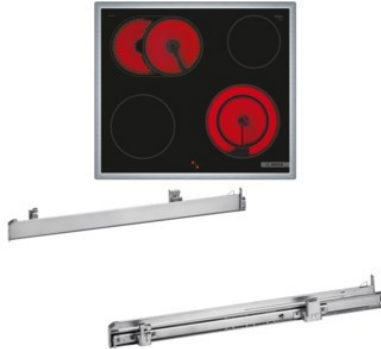

Bosch HND411GS63 | edelstahl + edelstahl

Artikelnummer 18786

A+

Produkt-Highlights

- **Rote LED-Display-Steuerung:** Einfach zu bedienen dank der Zeitfunktionen
- **3D-Heißluft:** Gleichmäßige Hitze für perfekte Ergebnisse auf bis zu drei Ebenen
- **Versenknebel:** Für eine leicht zu reinigende Front und ein elegantes Design
- **Bedienfeld am Herd:** Einfache Bedienung des Kochfeldes durch die Bedienelemente des Herdes
- **Bräterzone:** extra zuschaltbare Kochzone für großes Bratgeschirr wie Bräter und Fischtöpfe
- **Die 21 cm Kochzone:** erweiterbare Kochzone
- **Umlaufender Rahmen:** der flache, umlaufende Edelstahlrahmen ist ideal für die Einpassung in einen vorhandenen Arbeitsplattenausschnitt geeignet
- Inkl. HEZ538000 Clip-Auszug

Produkttyp

- Produkttyp: Einbaugeräte Set

Energieeffizienz / Verbrauchswerte

- Energieeffizienzklasse: A+
- Energieeffizienzspektrum: Spektrum [A+++ bis D]
- Energieverbrauch bei Heißluft/Umluft: 0,69 kWh
- Energieverbrauch konventionell: 0,94 kWh
- Innenraum-Volumen: 71 l
- Backrohrvolumen: Large
- Anzahl der Garräume: 1

- Wärmequelle: Elektro

Ausstattung & Technik

- Teleskopauszug
- Elektronik Uhr

Gehäuseeigenschaften

- versenkbare Schalter
- Breite (Kochfeld): 58,30 cm
- Höhe (Kochfeld): 4,30 cm
- Tiefe (Kochfeld): 51,30 cm

- Gewicht (Kochfeld): 7,46 kg
- Breite (Backofen): 59,60 cm
- Höhe (Backofen): 59,50 cm
- Tiefe (Backofen): 54,80 cm
- Gewicht (Backofen): 34,80 kg
- Farbe: edelstahl

Händler-Kontaktdaten:

Röhl electronics
Ueckerstraße 58
17373 Ueckermünde
039771 2020
info@roehl-uem.de
www.IQ-roehlelectronics.de