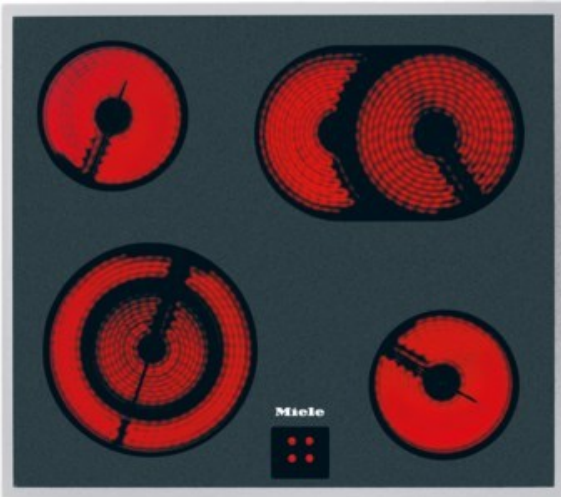

Miele KM 6003 LPT | edelstahl

Artikelnummer 13324

Produkt-Highlights

- Ansprechendes Design - 574 mm breit mit umlaufendem Rahmen
- Besonders flexibel - 4 Kochzonen inkl. 1 Bräter- und 1 Vario-Zone
- Sicher - Restwärmeanzeige für jede Kochzone

Produkttyp

- Produkttyp: Einbau-Glaskeramikfeld

Ausstattung & Technik

- Restwärmeanzeige:
Restwärmeanzeige für jede Kochzone

Gehäuseeigenschaften

- Breite: 57,40 cm
- Tiefe: 51,40 cm

- Gewicht: 7,60 kg
- Farbe: edelstahl