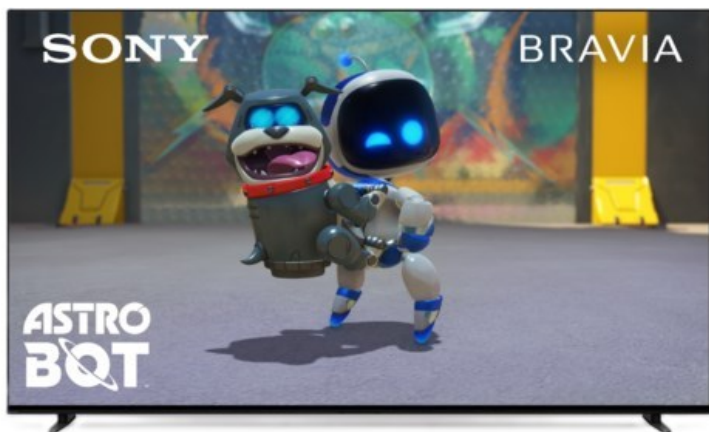

Sony K-77XR80 | dunkles silber

Artikelnummer 18600

Produkt-Highlights

- Sonys helles OLED-Panel mit über 8 Millionen selbstleuchtenden Pixeln ist der Gipfel der Bildpräzision! Der XR Contrast Booster sorgt für einen naturgetreuen Kontrast, genau wie es die Creator beabsichtigt haben.
- Beim BRAVIA 8 ist der Bildschirm der Lautsprecher - genau wie bei einer Kinoleinwand! Voice Zoom 3 verbessert die Dialoge, und 3D Surround Upscaling sorgt für Surround Sound.
- Das eigene Zuhause in ein BRAVIA Kino verwandeln! Sony Soundbars mit 360 Spatial Sound Mapping erzeugen Phantom-Lautsprecher in einem kinoreifen Layout; Acoustic Center Sync sorgt für eine beeindruckende audiovisuelle Abstimmung.
- Der BRAVIA 8 steht im Mittelpunkt und fügt sich harmonisch in die Inneneinrichtung ein. Der 4-Wege-Standfuß bietet echte Flexibilität. Die wiederaufladbare Eco Fernbedienung ist hintergrundbeleuchtet und perfekt für Filmabende.
- Auf diesem Google TV sind über 10.000 Apps und Spiele verfügbar, außerdem gibt es Voice Search, Apple AirPlay 2 und Chromecast built-in.
- HDMI 2.1-Gaming-Funktionen sind enthalten (4K/120fps, VRR, ALLM) und das Gaming Menü bietet alle wichtigen Funktionen an einem Ort. PS5®-Benutzer können zusätzliche Gaming-Funktionen freischalten. Mit PS Remote Play kann man von überall aus spielen.
- SONY PICTURES CORE - In der SONY PICTURES CORE App 15 Filme einlösen, mit 24 Monaten Streaming. Von IMAX® Enhanced bis Dolby Atmos® - es gibt keinen besseren Weg zu sehen, wie unglaublich Filme auf dem BRAVIA 8 sind!

Bildeigenschaften

- Auflösung: Ultra HD (4K)
- HDR Wiedergabe

Ausstattung & Technik

- Bildschirmdiagonale: 195 cm
- Bildschirmdiagonale: 77"

- max. Auflösung (Horizontal): 3840
- max. Auflösung (Vertikal): 2160
- Bildfrequenz: 120 Hz
- WLAN Ausstattung: WLAN integriert