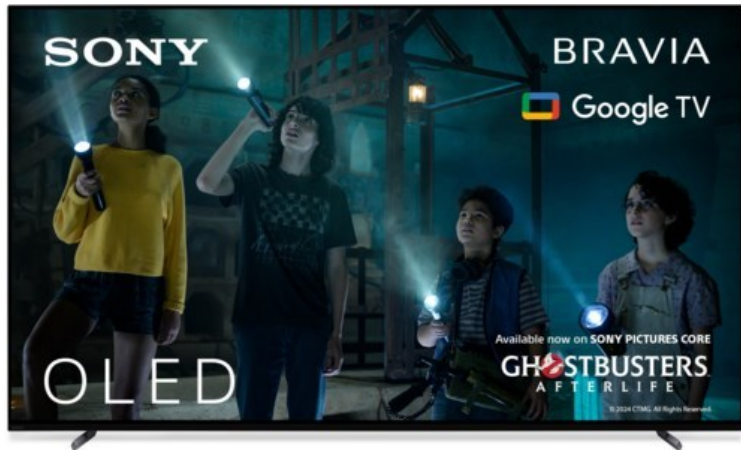

Sony XR-77A80L | titanschwarz

Artikelnummer 17939

Produkt-Highlights

- 4K OLED-TV mit XR OLED Contrast Pro Technologie
- Cognitive Processor XR, XR 4K Upscaling, XR Triluminos Pro, XR Clear Image
- Dolby Vision, Netflix Calibrated Mode, IMAX Enhanced, HDR10, HLG
- Google TV mit Google Assistant und Zugang zu Mediatheken, YouTube sowie Google Play (Apps, Spiele, uvm.)
- Streaming Service BRAVIA CORE™ integriert
- VoD Services: u.a. Netflix, Amazon Prime Video, Disney+, Apple TV+, MagentaTV, Joyn, DAZN, Sky Ticket uvm
- Chromecast Built-in, Apple AirPlay/Apple HomeKit, kompatibel mit Amazon Alexa, TV SideView™ App für (Android/iOS)
- Acoustic Surface Audio+ & Dolby Atmos
- Gaming-Menü

Bildeigenschaften

- Auflösung: Ultra HD (4K)
- HDR Wiedergabe

Ausstattung & Technik

- Bildschirmdiagonale: 195 cm
- Bildschirmdiagonale: 77"

- max. Auflösung (Horizontal): 3840
- max. Auflösung (Vertikal): 2160
- WLAN Ausstattung: WLAN integriert