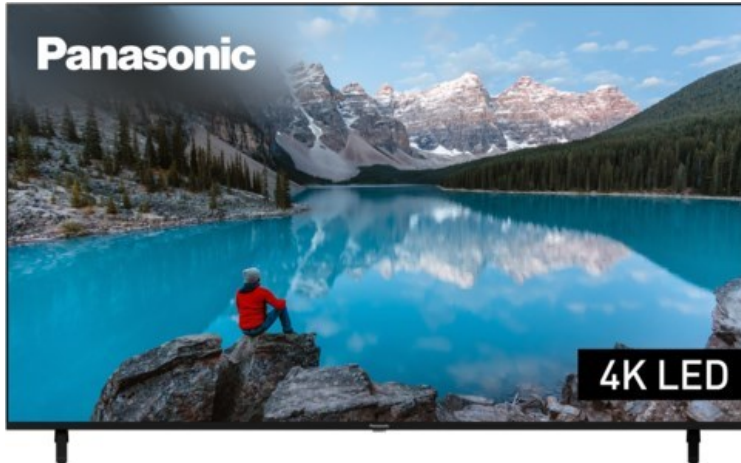

#### Produkt-Highlights

- 3.840 x 2.160 4K Ultra-HD LED-TV
- Dolby Vision, HDR10+ Adaptive
- Filmmaker Mode mit intelligentem Sensor
- HCX Processor
- Fire TV mit Zugriff auf Apps & Online-Dienste
- Amazon Alexa integriert
- Surround Sound & Dolby Atmos
- Game Mode, ALLM (Auto Low Latency Mode )
- DVB-T2 /-C /-S2 Triple Tuner, 4x HDMI (eARC auf HDMI 4), 2x USB, CI+, Digitaler Audio-Ausgang (optisch), LAN, WLAN & Bluetooth integriert

#### Bildeigenschaften

- Auflösung: Ultra HD (4K)
- Hintergrundbeleuchtung: LED

#### Ausstattung & Technik

- Bildschirmdiagonale: 189 cm
- Bildschirmdiagonale: 75"

- max. Auflösung (Horizontal): 3840
- max. Auflösung (Vertikal): 2160
- WLAN Ausstattung: WLAN integriert