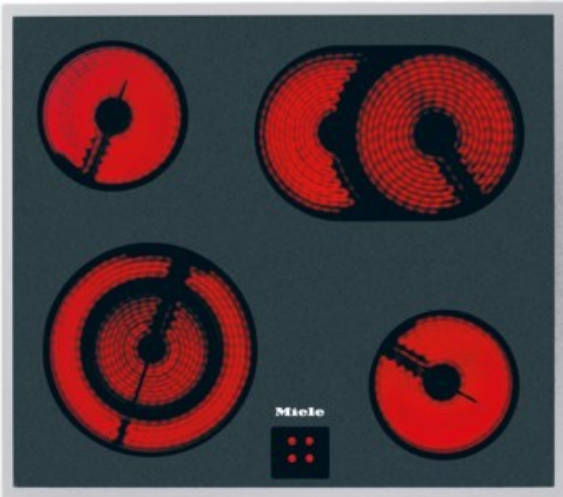

## Miele KM 6003 LPT | edelstahl

Artikelnummer 13324

### Produkt-Highlights

- Ansprechendes Design - 574 mm breit mit umlaufendem Rahmen
- Besonders flexibel - 4 Kochzonen inkl. 1 Bräter- und 1 Vario-Zone
- Sicher - Restwärmeanzeige für jede Kochzone

### Produkttyp

- Produkttyp: Einbau-Glaskeramikfeld

### Gehäuseeigenschaften

- Breite: 57,40 cm
- Tiefe: 51,40 cm

- Gewicht: 7,60 kg
- Farbe: edelstahl