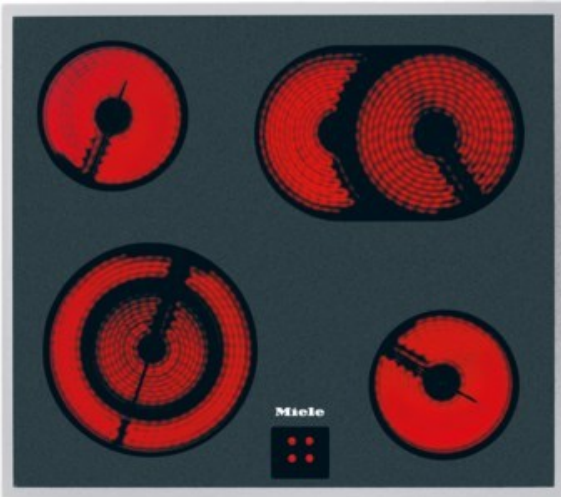

## Miele KM 6003 LPT | edelstahl

Artikelnummer 13324

### Produkt-Highlights

- Ansprechendes Design - 574 mm breit mit umlaufendem Rahmen
- Besonders flexibel - 4 Kochzonen inkl. 1 Bräter- und 1 Vario-Zone
- Sicher - Restwärmeanzeige für jede Kochzone

### Produkttyp

- Produkttyp: Einbau-Glaskeramikfeld

### Gehäuseeigenschaften

- Breite: 57,40 cm
- Tiefe: 51,40 cm

- Gewicht: 7,60 kg
- Farbe: edelstahl