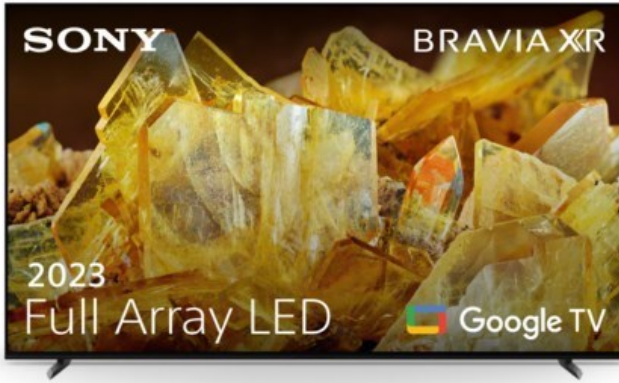

## Sony XR-65X90L | titanschwarz

Artikelnummer 17941

### Produkt-Highlights

- 4K Full Array LED-TV mit Cognitive Processor XR
- XR 4K Upscaling, XR Motion Clarity, XR Contrast Booster 10, XR Triluminos Pro, XR Super Resolution, XR Smoothing
- Dolby Vision, Netflix Calibrated Mode, IMAX Enhanced, HDR10, HLG
- Google TV mit Google Assistant und Zugang zu Mediatheken, YouTube sowie Google Play (Apps, Spiele, uvm.)
- VoD Services: u.a. Netflix, Amazon Prime Video, Disney+, Apple TV+, MagentaTV, Joyn, DAZN, Sky Ticket uvm.
- Streaming Service BRAVIA CORE™ integriert
- Chromecast Built-in, Apple AirPlay/Apple HomeKit, kompatibel mit Amazon Alexa, TV SideView™ App für (Android/iOS)
- Acoustic Multi-Audio, Acoustic Center Sync & Dolby Atmos
- Game Menu