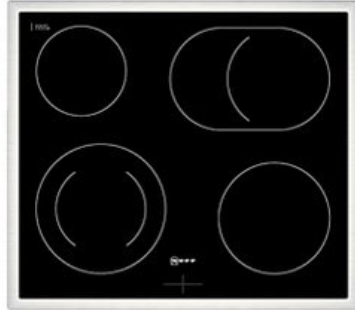

Meister-Möller-Markenprofi

Kompetent. Sympathisch. Nah.

Unsere persönliche Empfehlung für Sie:

Neff EDX4P0 | edelstahl

Artikelnummer 18946

A+

Produkt-Highlights

- **Pyrolyse-Selbstreinigung:** Ihr Backofen reinigt sich selbst
- **Manuelles EasyClean:** die einfache und minutenschnelle Reinigung des Backofens
- **LED-Display:** kontrastreich und gut lesbar
- **CircoTherm®:** einzigartiges Heißluftsystem, mit dem Sie auf bis zu drei Ebenen gleichzeitig backen können
- **Bräterzone:** Extra zuschaltbare Kochzone für großes Bratgeschirr wie Bräter

Produkttyp

- Produkttyp: Einbaugeräte Set
- Kombinationsart: Einbauherd + Glaskeramikfeld

Energieeffizienz / Verbrauchswerte

- Energieeffizienzklasse: A+
- Energieeffizienzspektrum: Spektrum [A+++ bis D]
- Energieverbrauch bei Heißluft/Umluft: 0,69 kWh
- Energieverbrauch konventionell: 0,94 kWh
- Innenraum-Volumen: 71 l
- Backrohrvolumen: Large

- Anzahl der Garräume: 1
- Wärmequelle: Elektro

Ausstattung & Technik

- max. Temperatur: 275 °C
- Elektronik Uhr

Gehäuseeigenschaften

- versenkbare Schalter
- Breite (Kochfeld): 58,30 cm
- Höhe (Kochfeld): 4,30 cm

- Tiefe (Kochfeld): 51,30 cm
- Gewicht (Kochfeld): 7,50 kg
- Breite (Backofen): 59,40 cm
- Höhe (Backofen): 59,50 cm
- Tiefe (Backofen): 54,80 cm
- Gewicht (Backofen): 36,20 kg
- Farbe: edelstahl

Händler-Kontaktdaten: