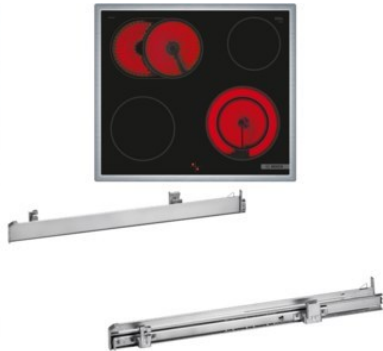

Meister-Möller-Markenprofi

Kompetent. Sympathisch. Nah.

Unsere persönliche Empfehlung für Sie:

Bosch HND411GS63 | edelstahl + edelstahl

Artikelnummer 18786

A+

Produkt-Highlights

- **Rote LED-Display-Steuerung:** Einfach zu bedienen dank der Zeitfunktionen
- **3D-Heißluft:** Gleichmäßige Hitze für perfekte Ergebnisse auf bis zu drei Ebenen
- **Versenknebel:** Für eine leicht zu reinigende Front und ein elegantes Design
- **Bedienfeld am Herd:** Einfache Bedienung des Kochfeldes durch die Bedienelemente des Herdes
- **Bräterzone:** extra zuschaltbare Kochzone für großes Bratgeschirr wie Bräter und Fischtöpfe
- **Die 21 cm Kochzone:** erweiterbare Kochzone
- **Umlaufender Rahmen:** der flache, umlaufende Edelstahlrahmen ist ideal für die Einpassung in einen vorhandenen Arbeitsplattenausschnitt geeignet
- Inkl. HEZ538000 Clip-Auszug

Produkttyp

- Produkttyp: Einbaugeräte Set

Energieeffizienz / Verbrauchswerte

- Energieeffizienzklasse: A+
- Energieeffizienzspektrum: Spektrum [A+++ bis D]
- Energieverbrauch bei Heißluft/Umluft: 0,69 kWh
- Energieverbrauch konventionell: 0,94 kWh
- Innenraum-Volumen: 71 l
- Backrohrvolumen: Large
- Anzahl der Garräume: 1

- Wärmequelle: Elektro

Ausstattung & Technik

- Teleskopauszug
- Elektronik Uhr

Gehäuseeigenschaften

- versenkbare Schalter
- Breite (Kochfeld): 58,30 cm
- Höhe (Kochfeld): 4,30 cm
- Tiefe (Kochfeld): 51,30 cm

- Gewicht (Kochfeld): 7,46 kg
- Breite (Backofen): 59,60 cm
- Höhe (Backofen): 59,50 cm
- Tiefe (Backofen): 54,80 cm
- Gewicht (Backofen): 34,80 kg
- Farbe: edelstahl

Händler-Kontaktdaten:

Meister-Möller-Markenprofi
Mündener Straße 8
34355 Staufenberg-Uschlag
05543 0554347268
mp-moeller@t-online.de
www.iq-meister-moeller.de