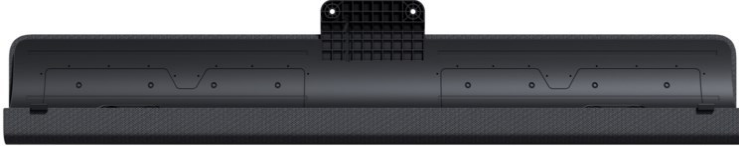

Meister-Möller-Markenprofi

Kompetent. Sympathisch. Nah.

Unsere persönliche Empfehlung für Sie:

Loewe klang bar i | basalt grey

Artikelnummer 18095

Produkt-Highlights

- Musikleistung (W) 80
- Max. Frequenz (Hz) 20000
- Min. Frequenz (Hz) 65
- Für Loewe bild i 48, 55 und 65 Zoll