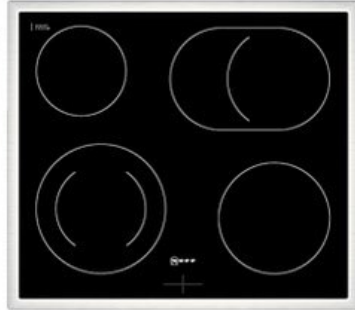

Meister-Möller-Markenprofi

Kompetent. Sympathisch. Nah.

Unsere persönliche Empfehlung für Sie:

Neff EDX4P0 | edelstahl

Artikelnummer 18946

A+

Produkt-Highlights

- **Pyrolyse-Selbstreinigung:** Ihr Backofen reinigt sich selbst
- **Manuelles EasyClean:** die einfache und minutenschnelle Reinigung des Backofens
- **LED-Display:** kontrastreich und gut lesbar
- **CircoTherm@:** einzigartiges Heißluftsystem, mit dem Sie auf bis zu drei Ebenen gleichzeitig backen können
- **Bräterzone:** Extra zuschaltbare Kochzone für großes Bratgeschirr wie Bräter

Produkttyp

- Produkttyp: Einbaugeräte Set
- Kombinationsart: Einbauherd + Glaskeramikfeld

Energieeffizienz / Verbrauchswerte

- Energieeffizienzklasse: A+
- Energieeffizienzspektrum: Spektrum [A+++ bis D]
- Energieverbrauch bei Heißluft/Umluft: 0,69 kWh
- Energieverbrauch konventionell: 0,94 kWh
- Innenraum-Volumen: 71 l
- Backrohrvolumen: Large

- Anzahl der Garräume: 1
- Wärmequelle: Elektro

Ausstattung & Technik

- max. Temperatur: 275 °C
- Elektronik Uhr

Gehäuseeigenschaften

- versenkbare Schalter
- Breite (Kochfeld): 58,30 cm
- Höhe (Kochfeld): 4,30 cm

- Tiefe (Kochfeld): 51,30 cm
- Gewicht (Kochfeld): 7,50 kg
- Breite (Backofen): 59,40 cm
- Höhe (Backofen): 59,50 cm
- Tiefe (Backofen): 54,80 cm
- Gewicht (Backofen): 36,20 kg
- Farbe: edelstahl

Händler-Kontaktdaten: