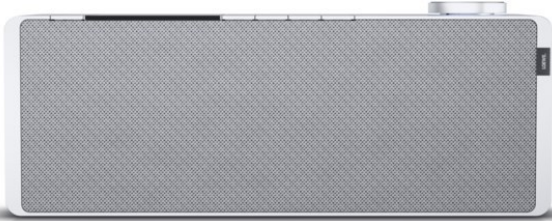

Kompetent. Sympathisch. Nah.

Unsere persönliche Empfehlung für Sie:

Loewe klang s1 | light grey

Artikelnummer 16338

Produkt-Highlights

- Kraftvoller Klang
- DAB+ Tuner
- Internet Radio
- Musik Streaming
- Bluetooth
- Großes Display
- Elegant und schlank

Schnittstellen

- WLAN-Schnittstelle
- Bluetooth Schnittstelle

Gehäuseeigenschaften

- Farbe: grau

Händler-Kontaktdaten:

Meister-Möller-Markenprofi
Mündener Straße 8
34355 Staufenberg-Uschlag
05543 0554347268
mp-moeller@t-online.de
www.iq-meister-moeller.de