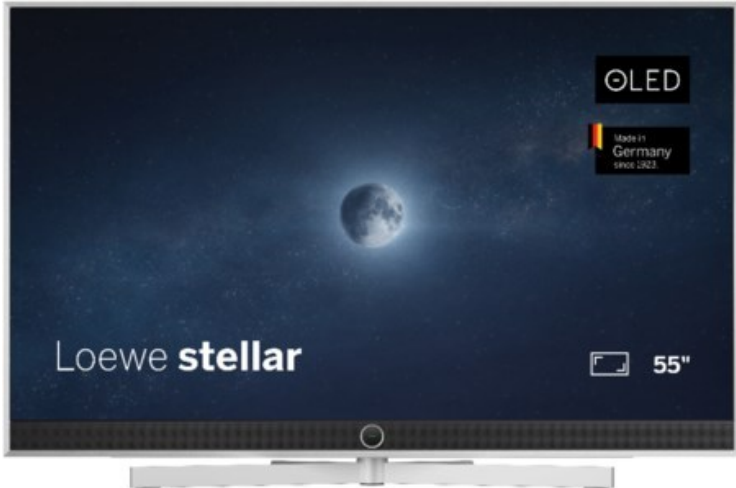

Meister-Möller-Markenprofi

Kompetent. Sympathisch. Nah.

Unsere persönliche Empfehlung für Sie:

Loewe stellar. 55 dr+ | alu brushed/alu

Artikelnummer 18833

Produkt-Highlights

- Ultra HD OLED Panel mit MLA (Micro Lens Array) & META-Technologie
- Loewe dual channel dr+ mit SSD für Multi-View und Multi-Recording
- Flexible Anschlüsse mit HDMI 2.1 und 144 Hz VRR für schnelles Konsolen-Gaming
- HDR10+ Adaptive Unterstützung
- Super-schnelles und smartes Loewe os mit App-Store und Zugriff eine großen Vielfalt an Video-on-Demand-Diensten für jeden Markt, darunter z.B. Netflix, Disney+, Samsung TV Plus, HD+, Magenta TV und vieles mehr
- 360° Craft-Design mit gebürstetem Alu und cleveren Konstruktionsdetails
- Dezentos Loewe magic.light und Bodenstandfuß mit magic.motion
- Loewe stellar mini Fernbedienung mit Bluetooth und Sprachsteuerung, inklusive Alexa Skills und Bixby
- Miracast, Apple Airplay und Samsung SmartThings Unterstützung

Produkttyp

- Technologie: OLED

Energieeffizienz / Verbrauchswerte

- Energy Label Version: 2019/2013
- Energieeffizienzklasse: E
- Energieeffizienzspektrum: Spektrum [A bis G]
- Energieverbrauch (kWh/1.000h): 63 kWh/1000h
- Energieverbrauch (HDR-Wiedergabe) (kWh/1.000h): 76 kWh/1000h
- Energieeffizienzklasse (HDR-Wiedergabe): F

Bildeigenschaften

- Auflösung: Ultra HD (4K)

Ausstattung & Technik

- Bildschirmdiagonale: 139 cm

- Bildschirmdiagonale: 55"
- max. Auflösung (Horizontal): 3840
- max. Auflösung (Vertikal): 2160
- Festplattenrekorder
- WLAN Ausstattung: WLAN integriert