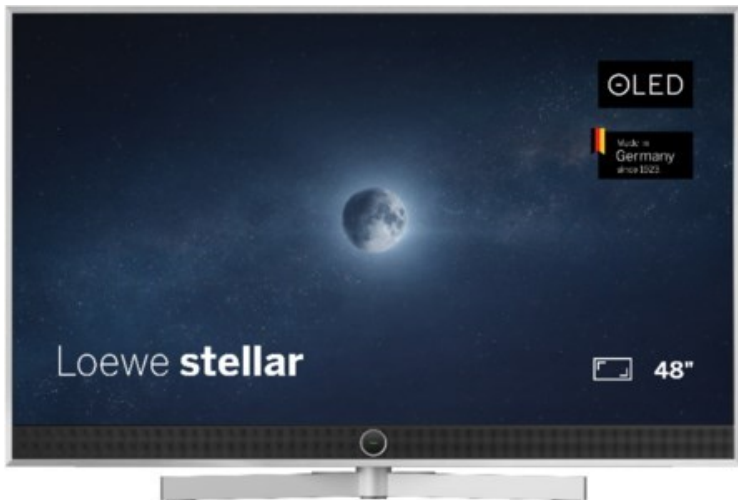

Meister-Möller-Markenprofi

Kompetent. Sympathisch. Nah.

Unsere persönliche Empfehlung für Sie:

Loewe stellar. 48 dr+ | alu brushed/concrete

Artikelnummer 18564

Produkt-Highlights

- Ultra HD OLED Panel mit MLA (Micro Lens Array) & META-Technologie
- Loewe dual channel dr+ mit SSD für Multi-View und Multi-Recording
- Flexible Anschlüsse mit HDMI 2.1 und 144 Hz VRR für schnelles Konsolen-Gaming
- HDR10+ Adaptive Unterstützung
- Super-schnelles und smartes Loewe os mit App-Store und Zugriff eine großen Vielfalt an Video-on-Demand-Diensten für jeden Markt, darunter z.B. Netflix, Disney+, Samsung TV Plus, HD+, Magenta TV und vieles mehr
- 360° Craft-Design mit gebürstetem Alu, echtem Beton und cleveren Konstruktionsdetails
- Dezentres Loewe magic.light und Bodenstandfuß mit magic.motion
- Loewe stellar mini Fernbedienung mit Bluetooth und Sprachsteuerung, inklusive Alexa Skills und Bixby
- Miracast, Apple Airplay und Samsung SmartThings Unterstützung

Produkttyp

- Technologie: OLED

Energieeffizienz / Verbrauchswerte

- Energy Label Version: 2019/2013
- Energieeffizienzklasse: F
- Energieeffizienzspektrum: Spektrum [A bis G]
- Energieverbrauch (kWh/1.000h): 52 kWh/1000h
- Energieverbrauch (HDR-Wiedergabe) (kWh/1.000h): 63 kWh/1000h
- Energieeffizienzklasse (HDR-Wiedergabe): G

Bildeigenschaften

- Auflösung: Ultra HD (4K)

Ausstattung & Technik

- Bildschirmdiagonale: 121 cm

- Bildschirmdiagonale: 48"
- max. Auflösung (Horizontal): 3840
- max. Auflösung (Vertikal): 2160
- Festplattenrekorder
- WLAN Ausstattung: WLAN integriert