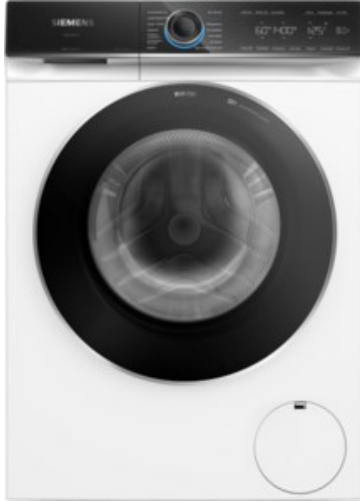

Meister-Möller-Markenprofi

Kompetent. Sympathisch. Nah.

Unsere persönliche Empfehlung für Sie:

Siemens WG44B20G0 | weiss

Artikelnummer 17743

Produkt-Highlights

- **speedPack XL** – Programme beschleunigen, die Dauer einstellen oder in nur 15 Min. waschen.
- Bedienen Sie Ihre Waschmaschine von wo Sie wollen, wann Sie wollen - **mit der Home Connect App (Android und iOS)**.
- **Beste Energie-Effizienzklasse A** – unsere energieeffizienteste Waschmaschine.
- **smartFinish** – Glättet sämtliche Knitterfalten für weniger Zeit am Bügelbrett.
- **Mini load** - Wasche Einzelteile und kleine Wäscheposten schnell und effizient.

- gewichteter Energieverbrauch pro 100 Betriebszyklen: 40 kWh

Ausstattung & Technik

- Fassungsvermögen Wäsche: 9 kg
- U/Min. in der max. Schleuderstufe: 1400 Upm
- Trommel-Ausführung: Edelstahl-Trommel, Schontrommel
- Restzeitanzeige
- Handwasch-Programm für Wolle

Gehäuseeigenschaften

- Höhe: 84,50 cm
- Breite: 59,80 cm

- Tiefe: 59 cm
- Gewicht: 82,60 kg
- Breite mit Verpackung: 64 cm
- Höhe mit Verpackung: 87,50 cm
- Tiefe mit Verpackung: 67,50 cm
- Gewicht mit Verpackung: 83,60 kg
- Farbe: weiß