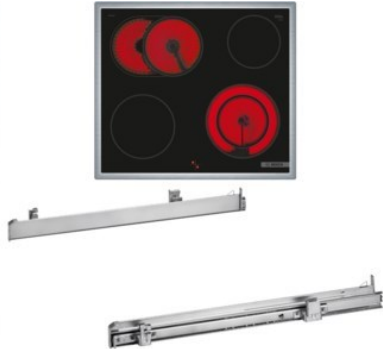

Meister-Möller-Markenprofi

Kompetent. Sympathisch. Nah.

Unsere persönliche Empfehlung für Sie:

Bosch HND411GS63 | edelstahl + edelstahl

Artikelnummer 18786

A+

Produkt-Highlights

- **Rote LED-Display-Steuerung:** Einfach zu bedienen dank der Zeitfunktionen
- **3D-Heißluft:** Gleichmäßige Hitze für perfekte Ergebnisse auf bis zu drei Ebenen
- **Versenknebel:** Für eine leicht zu reinigende Front und ein elegantes Design
- **Bedienfeld am Herd:** Einfache Bedienung des Kochfeldes durch die Bedienelemente des Herdes
- **Bräterzone:** extra zuschaltbare Kochzone für großes Bratgeschirr wie Bräter und Fischtöpfe
- **Die 21 cm Kochzone:** erweiterbare Kochzone
- **Umlaufender Rahmen:** der flache, umlaufende Edelstahlrahmen ist ideal für die Einpassung in einen vorhandenen Arbeitsplattenausschnitt geeignet
- Inkl. HEZ538000 Clip-Auszug

Produkttyp

- Produkttyp: Einbaugeräte Set

Energieeffizienz / Verbrauchswerte

- Energieeffizienzklasse: A+
- Energieeffizienzspektrum: Spektrum [A+++ bis D]
- Energieverbrauch bei Heißluft/Umluft: 0,69 kWh
- Energieverbrauch konventionell: 0,94 kWh
- Innenraum-Volumen: 71 l
- Backrohrvolumen: Large
- Anzahl der Garräume: 1

- Wärmequelle: Elektro

Ausstattung & Technik

- Teleskopauszug
- Elektronik Uhr

Gehäuseeigenschaften

- versenkbare Schalter
- Breite (Kochfeld): 58,30 cm
- Höhe (Kochfeld): 4,30 cm
- Tiefe (Kochfeld): 51,30 cm

- Gewicht (Kochfeld): 7,46 kg
- Breite (Backofen): 59,60 cm
- Höhe (Backofen): 59,50 cm
- Tiefe (Backofen): 54,80 cm
- Gewicht (Backofen): 34,80 kg
- Farbe: edelstahl

Händler-Kontaktdaten:

Meister-Möller-Markenprofi
Mündener Straße 8
34355 Staufenberg-Uschlag
05543 0554347268
mp-moeller@t-online.de
www.iq-meister-moeller.de