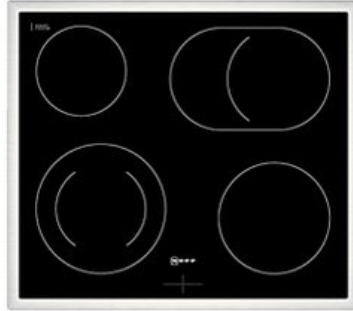

Produkt-Highlights

- **CircoTherm®**: einzigartiges Heißluftsystem, mit dem Sie auf bis zu drei Ebenen gleichzeitig backen können.
- **EasyClean®** - diese spezielle Reinigungshilfe ermöglicht die unkomplizierte, energiesparende Reinigung des Backofeninnenraums. Eine umweltschonende Option für die schnelle Reinigung zwischendurch.
- **LED-Display** – kontrastreich und gut lesbar
- 4 HighSpeed-Heizkörper
- 1 Zweikreis-Kochzone
- 1 Bräterzone
- Restwärmeanzeige je Kochzone
- Kochzonen: 1 x Ø 210 mm, 145 mm, 1 kW, 2,2 kW; 1 x Ø 145 mm, 1,2 kW; 1 x Ø 180 mm, 2 kW; 1 x Ø 265 mm, 170 mm, 2,4 kW, 1,6 kW
- Gesamtanschlußwert 7800 W

Produkttyp

- Produkttyp: Einbaugeräte Set

Energieeffizienz / Verbrauchswerte

- Energieeffizienzklasse: A
- Energieeffizienzspektrum: Spektrum [A+++ bis D]
- Energieverbrauch bei Heißluft/Umluft: 0,81 kWh
- Energieverbrauch konventionell: 0,97 kWh
- Innenraum-Volumen: 71 l
- Backrohrvolumen: Large

- Anzahl der Garräume: 1
- Wärmequelle: Elektro

Ausstattung & Technik

- Elektronik Uhr

Gehäuseeigenschaften

- versenkbare Schalter
- Breite (Kochfeld): 58,30 cm
- Höhe (Kochfeld): 4,60 cm

- Tiefe (Kochfeld): 51,30 cm
- Gewicht (Kochfeld): 7 kg
- Breite (Backofen): 59,40 cm
- Höhe (Backofen): 59,50 cm
- Tiefe (Backofen): 54,80 cm
- Gewicht (Backofen): 31,70 kg
- Farbe: schwarz

Händler-Kontaktdaten:

Meister-Möller-Markenprofi
Mündener Straße 8
34355 Staufenberg-USchlag
05543 0554347268
mp-moeller@t-online.de
www.iq-meister-moeller.de

Ihr Ansprechpartner:

Jürgen Möller
mp-moeller@t-online.de

Unsere Öffnungszeiten:

Montag 09:00 - 12:00
Donnerstag 09:00 - 12:00