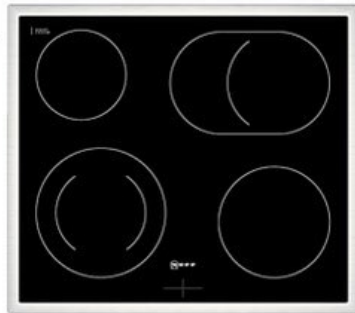

Meister-Möller-Markenprofi

Kompetent. Sympathisch. Nah.

Unsere persönliche Empfehlung für Sie:

Neff EDX4PB

Artikelnummer 18730

A

Produkt-Highlights

- **CircoTherm®**: einzigartiges Heißluftsystem, mit dem Sie auf bis zu drei Ebenen gleichzeitig backen können
- **Pyrolyse-Selbstreinigung** – Ihr Backofen reinigt sich selbst
- **Manuelles EasyClean** – die einfache und minutenschnelle Reinigung des Backofens
- **LED-Display** – kontrastreich und gut lesbar
- 4 HighSpeed-Heizkörper
- 1 Zweikreis-Kochzone
- 1 Bräterzone
- Restwärmeanzeige je Kochzone
- Kochzonen: 1 x Ø 210 mm, 145 mm, 1 kW, 2.2 kW; 1 x Ø 145 mm, 1.2 kW; 1 x Ø 180 mm, 2 kW; 1 x Ø 265 mm, 170 mm, 2.4 kW, 1.6 kW

Produkttyp

- Produkttyp: Einbaugeräte Set

Energieeffizienz / Verbrauchswerte

- Energieeffizienzklasse: A
- Energieeffizienzspektrum: Spektrum [A+++ bis D]
- Energieverbrauch bei Heißluft/Umluft: 0,81 kWh
- Energieverbrauch konventionell: 0,99 kWh
- Innenraum-Volumen: 71 l
- Backrohrvolumen: Large

- Anzahl der Garräume: 1
- Wärmequelle: Elektro

Ausstattung & Technik

- Elektronik Uhr

Gehäuseeigenschaften

- versenkbare Schalter
- Breite (Kochfeld): 58,30 cm
- Höhe (Kochfeld): 4,60 cm

- Tiefe (Kochfeld): 51,30 cm
- Gewicht (Kochfeld): 7 kg
- Breite (Backofen): 59,40 cm
- Höhe (Backofen): 59,50 cm
- Tiefe (Backofen): 54,80 cm
- Gewicht (Backofen): 37,90 kg
- Farbe: schwarz