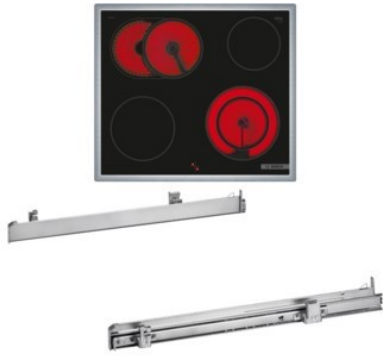

### Produkt-Highlights

- **Weißes LCD-Display-Steuerung:** einfach zu bedienen durch direkten Zugriff auf Zusatzfunktionen, Temperaturempfehlung und Temperaturanzeige
- **3D-Heißluft:** gleichmäßige Hitze für perfekte Ergebnisse auf bis zu drei Ebenen
- **Versenknebel:** für eine leicht zu reinigende Front und ein elegantes Design
- **Pyrolyse-Selbstreinigung:** Reinigt den Backofen automatisch. Du entfernst nur noch die Asche
- **Bedienfeld am Herd:** Einfache Bedienung des Kochfeldes durch die Bedienelemente des Herdes
- **Bräterzone:** extra zuschaltbare Kochzone für großes Bratgeschirr wie Bräter und Fischtöpfe
- **Die 21 cm Kochzone:** erweiterbare Kochzone
- **Umlaufender Rahmen:** der flache, umlaufende Edelstahlrahmen ist ideal für die Einpassung in einen vorhandenen Arbeitsplattenausschnitt geeignet
- Inkl. HEZ538000: 1-fach Teleskopauszug, ebenenunabhängig

### Produkttyp

- Produkttyp: Einbaugeräte Set
- Kombinationsart: Einbauherd + Glaskeramikfeld

### Gehäuseeigenschaften

- versenkbarer Schalter
- Breite (Kochfeld): 58,30 cm

- Höhe (Kochfeld): 4,30 cm
- Tiefe (Kochfeld): 51,30 cm
- Gewicht (Kochfeld): 7,46 kg
- Breite (Backofen): 59,40 cm
- Höhe (Backofen): 59,50 cm
- Tiefe (Backofen): 54,80 cm
- Gewicht (Backofen): 36 kg
- Farbe: schwarz