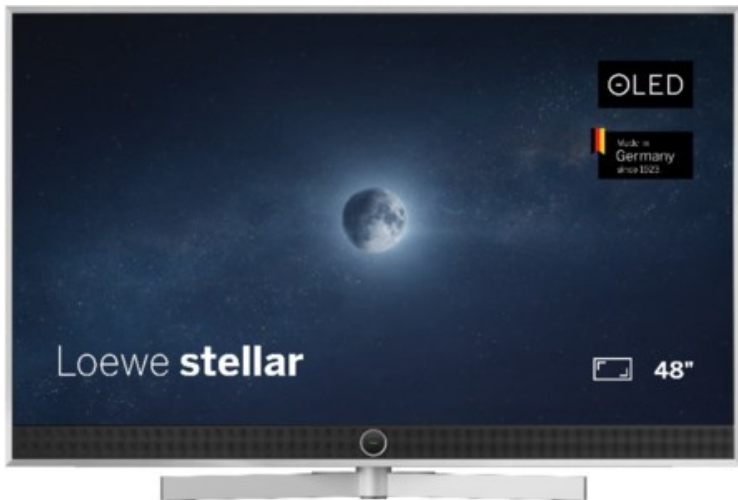

## Loewe stellar. 48 dr+ | alu brushed/concrete

Artikelnummer 18564

### Produkt-Highlights

- Ultra HD OLED Panel mit MLA (Micro Lens Array) & META-Technologie
- Loewe dual channel dr+ mit SSD für Multi-View und Multi-Recording
- Flexible Anschlüsse mit HDMI 2.1 und 144 Hz VRR für schnelles Konsolen-Gaming
- HDR10+ Adaptive Unterstützung
- Super-schnelles und smartes Loewe os mit App-Store und Zugriff eine großen Vielfalt an Video-on-Demand-Diensten für jeden Markt, darunter z.B. Netflix, Disney+, Samsung TV Plus, HD+, Magenta TV und vieles mehr
- 360° Craft-Design mit gebürstetem Alu, echtem Beton und cleveren Konstruktionsdetails
- Dezentres Loewe magic.light und Bodenstandfuß mit magic.motion
- Loewe stellar mini Fernbedienung mit Bluetooth und Sprachsteuerung, inklusive Alexa Skills und Bixby
- Miracast, Apple Airplay und Samsung SmartThings Unterstützung

### Bildeigenschaften

- Auflösung: Ultra HD (4K)

### Ausstattung & Technik

- Bildschirmdiagonale: 121 cm

- Bildschirmdiagonale: 48"
- max. Auflösung (Horizontal): 3840
- max. Auflösung (Vertikal): 2160
- Festplattenrekorder
- WLAN Ausstattung: WLAN integriert