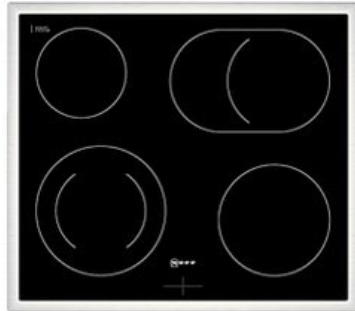

Meister-Möller-Markenprofi

Kompetent. Sympathisch. Nah.

Unsere persönliche Empfehlung für Sie:

Neff EDX4PB

Artikelnummer 18730

A

Produkt-Highlights

- **CircoTherm®**: einzigartiges Heißluftsystem, mit dem Sie auf bis zu drei Ebenen gleichzeitig backen können
- **Pyrolyse-Selbstreinigung** – Ihr Backofen reinigt sich selbst
- **Manuelles EasyClean** – die einfache und minutenschnelle Reinigung des Backofens
- **LED-Display** – kontrastreich und gut lesbar
- 4 HighSpeed-Heizkörper
- 1 Zweikreis-Kochzone
- 1 Bräterzone
- Restwärmeanzeige je Kochzone
- Kochzonen: 1 x Ø 210 mm, 145 mm, 1 kW, 2.2 kW; 1 x Ø 145 mm, 1.2 kW; 1 x Ø 180 mm, 2 kW; 1 x Ø 265 mm, 170 mm, 2.4 kW, 1.6 kW

Produkttyp

- Produkttyp: Einbaugeräte Set

Energieeffizienz / Verbrauchswerte

- Energieeffizienzklasse: A
- Energieeffizienzspektrum: Spektrum [A+++ bis D]
- Energieverbrauch bei Heißluft/Umluft: 0,81 kWh
- Energieverbrauch konventionell: 0,99 kWh
- Innenraum-Volumen: 71 l
- Backrohrvolumen: Large

- Anzahl der Garräume: 1
- Wärmequelle: Elektro

Ausstattung & Technik

- Elektronik Uhr

Gehäuseeigenschaften

- versenkbare Schalter
- Breite (Kochfeld): 58,30 cm
- Höhe (Kochfeld): 4,60 cm

- Tiefe (Kochfeld): 51,30 cm
- Gewicht (Kochfeld): 7 kg
- Breite (Backofen): 59,40 cm
- Höhe (Backofen): 59,50 cm
- Tiefe (Backofen): 54,80 cm
- Gewicht (Backofen): 37,90 kg
- Farbe: schwarz