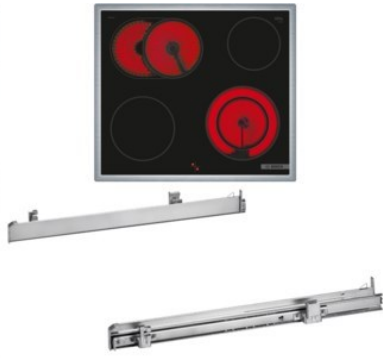

### Produkt-Highlights

- **Weißer LCD-Display-Steuerung:** einfach zu bedienen durch direkten Zugriff auf Zusatzfunktionen, Temperaturempfehlung und Temperaturanzeige
- **3D-Heißluft:** gleichmäßige Hitze für perfekte Ergebnisse auf bis zu drei Ebenen
- **Versenknebel:** für eine leicht zu reinigende Front und ein elegantes Design
- **Pyrolyse-Selbstreinigung:** Reinigt den Backofen automatisch. Du entfernst nur noch die Asche
- **Bedienfeld am Herd:** Einfache Bedienung des Kochfeldes durch die Bedienelemente des Herdes
- **Bräterzone:** extra zuschaltbare Kochzone für großes Bratgeschirr wie Bräter und Fischtöpfe
- **Die 21 cm Kochzone:** erweiterbare Kochzone
- **Umlaufender Rahmen:** der flache, umlaufende Edelstahlrahmen ist ideal für die Einpassung in einen vorhandenen Arbeitsplattenausschnitt geeignet
- Inkl. HEZ538000: 1-fach Teleskopauszug, ebenenunabhängig

### Produkttyp

- Produkttyp: Einbaugeräte Set
- Kombinationsart: Einbauherd + Glaskeramikfeld

### Gehäuseeigenschaften

- versenkbarer Schalter
- Breite (Kochfeld): 58,30 cm

- Höhe (Kochfeld): 4,30 cm
- Tiefe (Kochfeld): 51,30 cm
- Gewicht (Kochfeld): 7,46 kg
- Breite (Backofen): 59,40 cm
- Höhe (Backofen): 59,50 cm
- Tiefe (Backofen): 54,80 cm
- Gewicht (Backofen): 36 kg
- Farbe: schwarz