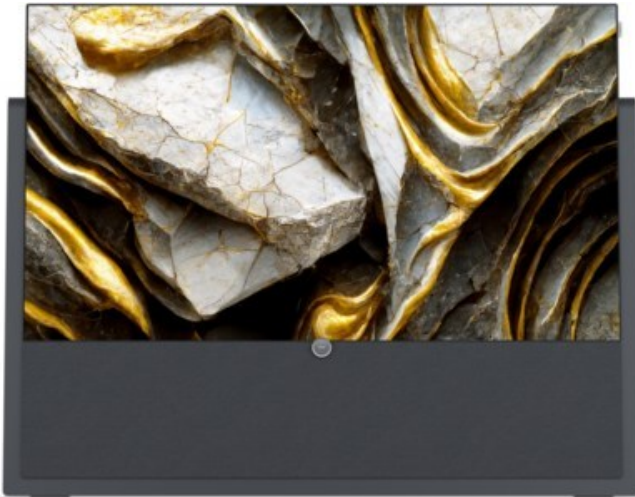

Meister-Möller-Markenprofi

Kompetent. Sympathisch. Nah.

Unsere persönliche Empfehlung für Sie:

Loewe iconic v.65 | graphitgrau

Artikelnummer 17416

Produkt-Highlights

- 3.840 x 2.160 4K Ultra-HD OLED-TV
- DVB-T2 HD /-C /-S2 Tuner mit Dual-Channel-Konzept
- HDR (HLG, HDR10, Dolby Vision) & WCG (Wide Color Gamut)
- Loewe dr+ System mit 1 TB Festplatte
- 3.1-Soundbar mit 360 W Gesamtmusikleistung (klang bar3 mr)
- Mimi Sound Personalization für beste Sprachverständlichkeit
- Loewe assist Fernbedienung und Easy TV Mode
- Inkl. Amazon Fire TV Stick 4K Max
- 4x HDMI (2.0b), 3x USB (2x USB 3.0), 2x CI+, Audio-Ausgang (3,5mm), Mini-TOSLINK, LAN, WLAN & Bluetooth integriert

Bildeigenschaften

- Auflösung: Ultra HD (4K)
- HDR Wiedergabe

Ausstattung & Technik

- Bildschirmdiagonale: 164 cm

- Bildschirmdiagonale: 65"
- max. Auflösung (Horizontal): 3840
- max. Auflösung (Vertikal): 2160
- WLAN Ausstattung: WLAN integriert