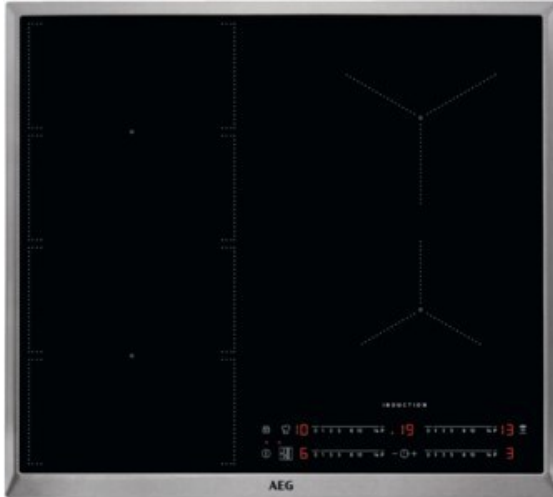

### Produkt-Highlights

- FlexiBridge
- MaxiSensePlus
- PowerSlide-Funktion
- Direct Control,
- Hob<sup>2</sup>Hood-Funktion
- Edelstahlrahmen
- SlimFit Design

### Gehäuseeigenschaften

- Breite: 57,60 cm
- Tiefe: 51,60 cm
- Farbe: edelstahl