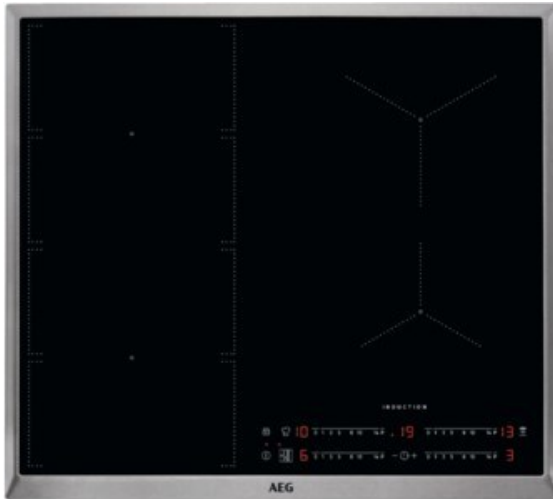

Meister-Möller-Markenprofi

Kompetent. Sympathisch. Nah.

Unsere persönliche Empfehlung für Sie:

AEG IKS6447CXB | edelstahl

Artikelnummer 15912

Produkt-Highlights

- FlexiBridge
- MaxiSensePlus
- PowerSlide-Funktion
- Direct Control,
- Hob²Hood-Funktion
- Edelstahlrahmen
- SlimFit Design

Produkttyp

- Produkttyp: Autark-Induktionsfeld

Ausstattung & Technik

- Turbo-Stufe
- Topferkennungssensor für jede Kochzone
- Restwärmeanzeige:
Restwärmeanzeige für jede Kochzone

- Anschlusswert: 7,35 kW

Bedienung

- Countdown-Timer/Kurzzeit-Wecker
- Kindersicherung

Gehäuseeigenschaften

- Breite: 57,60 cm
- Tiefe: 51,60 cm
- Farbe: edelstahl

Händler-Kontaktdaten:

Meister-Möller-Markenprofi
Mündener Straße 8
34355 Staufenberg-Uschlag
05543 0554347268
mp-moeller@t-online.de
www.iq-meister-moeller.de