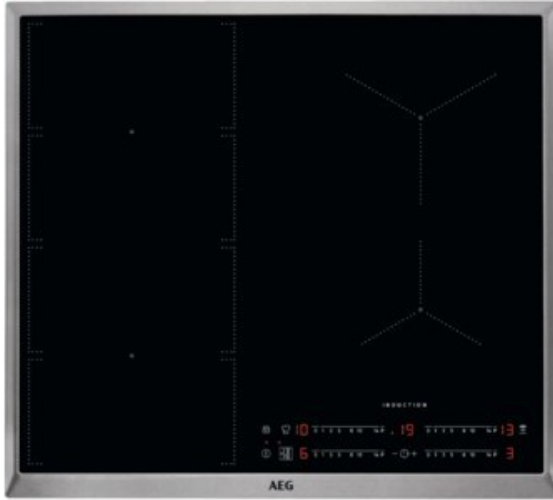

Meister-Möller-Markenprofi

Kompetent. Sympathisch. Nah.

Unsere persönliche Empfehlung für Sie:

AEG IKS6447CXB | edelstahl

Artikelnummer 15912

Produkt-Highlights

- FlexiBridge
- MaxiSensePlus
- PowerSlide-Funktion
- Direct Control,
- Hob²Hood-Funktion
- Edelstahlrahmen
- SlimFit Design

Produkttyp

- Produkttyp: Autark-Induktionsfeld

Ausstattung & Technik

- Turbo-Stufe
- Topferkennungssensor für jede Kochzone
- Restwärmeanzeige:
Restwärmeanzeige für jede Kochzone

- Anschlusswert: 7,35 kW

Bedienung

- Countdown-Timer/Kurzzeit-Wecker
- Kindersicherung

Gehäuseeigenschaften

- Breite: 57,60 cm
- Tiefe: 51,60 cm
- Farbe: edelstahl

Händler-Kontaktdaten:

Meister-Möller-Markenprofi
Mündener Straße 8
34355 Staufenberg-Uschlag
05543 0554347268
mp-moeller@t-online.de
www.iq-meister-moeller.de