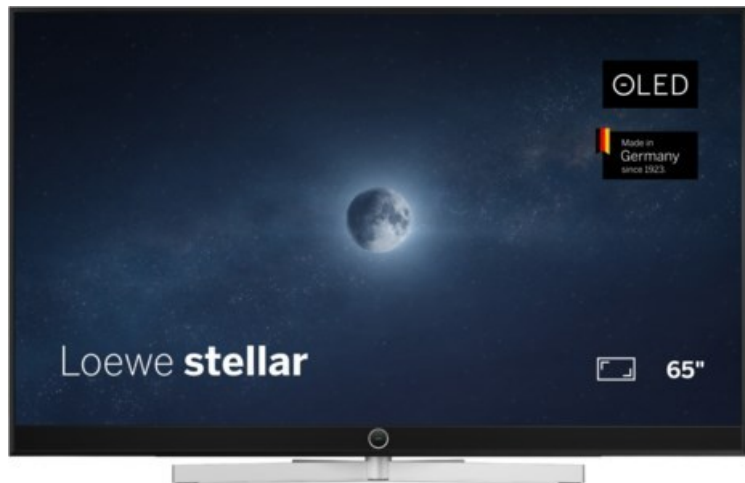

Kompetent. Sympathisch. Nah.

Unsere persönliche Empfehlung für Sie:

Loewe stellar 65 dr+ (vi) | alu black/lava

Artikelnummer 19218

Produkt-Highlights

- Ultra HD Open Cell OLED Panel mit Master Black Polarizer
- Loewe dual channel dr+ mit Zweikanal-Chassis, Twin-Triple-Tuner und SSD mit Multi-View und Multi-Recording
- Volle Unterstützung von HDMI 2.1 und Ultra HD @ 144 Hz VRR für High-Speed-Gaming
- Dolby Vision IQ & HDR10+ Unterstützung
- Loewe os9 auf Basis von VIDAA OS mit großer Auswahl an smarten Streaming-Apps und VOD-Diensten wie Netflix, Amazon Prime Video, Apple TV, uvm.
- Netzwerkfunktionen wie Miracast und Apple AirPlay
- Leistungsstarke integrierte Soundbar für hervorragende Klangqualität
- Loewe magic.light und magic.motion
- Hochwertiges Design mit gebürstetem Aluminiumrahmen und Aluminium-Rückwand

Produkttyp

- Technologie: OLED

Energieeffizienz / Verbrauchswerte

- Energy Label Version: 2019/2013
- Energieeffizienzklasse: E
- Energieeffizienzspektrum: Spektrum [A bis G]
- Energieverbrauch (kWh/1.000h): 79 kWh/1000h
- Energieverbrauch (HDR-Wiedergabe) (kWh/1.000h): 85 kWh/1000h
- Energieeffizienzklasse (HDR-Wiedergabe): E

Bildeigenschaften

- Auflösung: Ultra HD (4K)
- Bildoptimierung: HDR 10+, Dolby Vision IQ

Ausstattung & Technik

- Bildschirmdiagonale: 164 cm

- Bildschirmdiagonale: 65"

- max. Auflösung (Horizontal): 3840
- max. Auflösung (Vertikal): 2160
- Festplattenrekorder
- WLAN Ausstattung: WLAN integriert