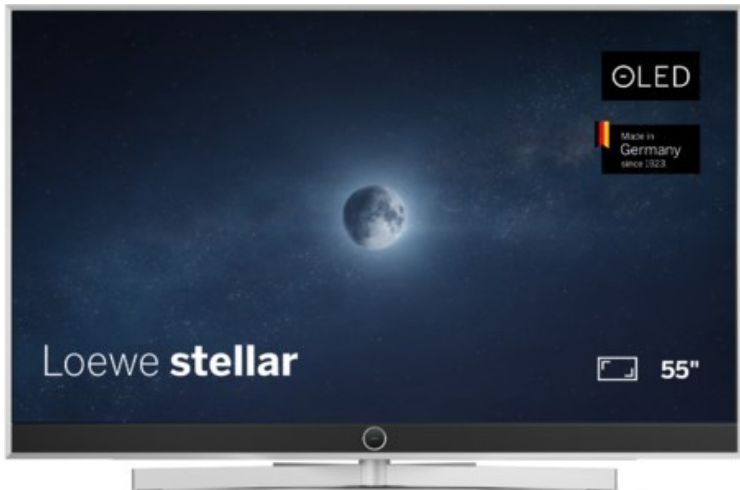

Kompetent. Sympathisch. Nah.

Unsere persönliche Empfehlung für Sie:

Loewe stellar 55 dr+ (vi) | alu brushed/concrete

Artikelnummer 19213

Produkt-Highlights

- Ultra HD Open Cell OLED Panel mit Master Black Polarizer
- Loewe dual channel dr+ mit Zweikanal-Chassis, Twin-Triple-Tuner und SSD mit Multi-View und Multi-Recording
- Volle Unterstützung von HDMI 2.1 und Ultra HD @ 144 Hz VRR für High-Speed-Gaming
- Dolby Vision IQ & HDR10+ Unterstützung
- Loewe os9 auf Basis von VIDAA OS mit großer Auswahl an smarten Streaming-Apps und VOD-Diensten wie Netflix, Amazon Prime Video, Apple TV, uvm.
- Netzwerkfunktionen wie Miracast und Apple AirPlay
- Leistungsstarke integrierte Soundbar für hervorragende Klangqualität
- Loewe magic.light und magic.motion
- Hochwertiges Design mit gebürstetem Aluminiumrahmen und Aluminium-Rückwand

Produkttyp

- Technologie: OLED

Energieeffizienz / Verbrauchswerte

- Energy Label Version: 2019/2013
- Energieeffizienzklasse: F
- Energieeffizienzspektrum: Spektrum [A bis G]
- Energieverbrauch (kWh/1.000h): 68 kWh/1000h
- Energieverbrauch (HDR-Wiedergabe) (kWh/1.000h): 75 kWh/1000h
- Energieeffizienzklasse (HDR-Wiedergabe): F

Bildeigenschaften

- Auflösung: Ultra HD (4K)
- Bildoptimierung: HDR 10+, Dolby Vision IQ

Ausstattung & Technik

- Bildschirmdiagonale: 139 cm

- Bildschirmdiagonale: 55"

- max. Auflösung (Horizontal): 3840
- max. Auflösung (Vertikal): 2160
- Festplattenrekorder
- WLAN Ausstattung: WLAN integriert